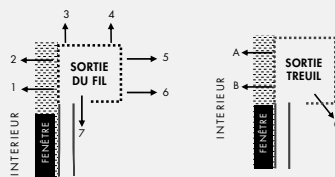

MATUSSIÈRE TOILES

SOLEIS Vision

LES SCREENS

ZIPO 100 & 130

SCREEN ZIPO

STORE VERTICAL 100 / 130

Le store Screen ZIPO à enroulement vertical avec coffre est le plus adaptable des screens, avec ses grandes dimensions parfaites pour des grandes fenêtres ou baies.

Schéma technique

Descriptif

RAL **9016 Brillant**
7016 FT Texturé

- Autoporté
- Coffre en aluminium 100 ou 130 mm
- Face avant ouvrable (sauf sortie Treuil C)
- Tube d'enroulement en acier galvanisé 70 mm
- Support en aluminium
- Guidage par coulisses 50x50 mm
- Barre de charge en aluminium lestée
- Pose de face ou tableau
- Toile Soltis 92, Screen 5500 ou Solaye

Manoeuvres

- Par treuil et manivelle
- Electrique Filaire
- Electrique Radio
- Solaire déporté Zipo 100
- Solaire batterie dans coffre Zipo 130

Sortie de manoeuvre

Dimensions

TOILE SCREEN ZIPO 100

Largeur maximum	4,00 m
Hauteur maximum	3,50 m

TOILE SCREEN ZIPO 130

Largeur maximum	5,00 m
Hauteur maximum	3,50 m

Déduction

Le tableau indique la différence entre la largeur et la côte «hors tout» du store.

Toile	- 79 mm
-------	---------

EXPERT
Serge Ferrari