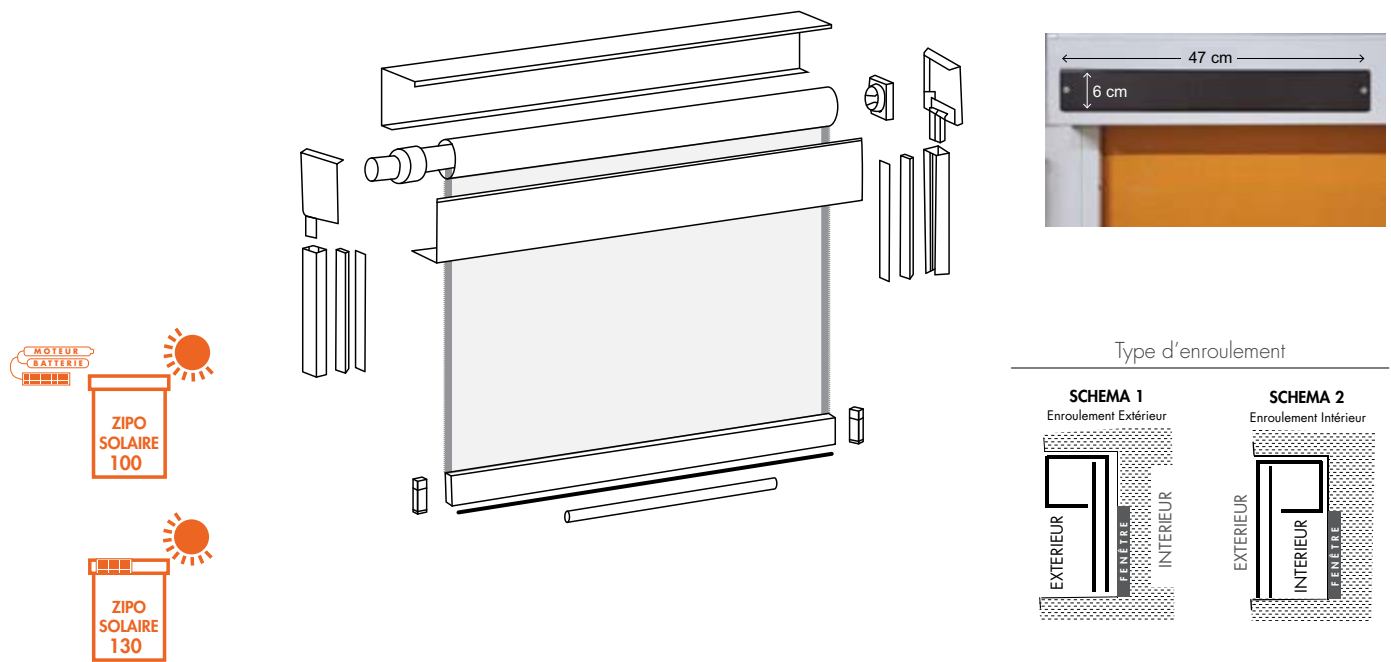

MATUSSIÈRE TOILES

SOLEIS Vision

LES SCREENS

ZIPO 100 & 130

SCREEN ZIPO

STORE VERTICAL 100 / 130

Le store Screen ZIPO à enroulement vertical avec coffre est le plus adaptable des screens, avec ses grandes dimensions parfaites pour des grandes fenêtres ou baies.

Son coffre en élégant aluminium blanc ou anthracite est proposé en deux versions : 100 et 130 mm.

Le store Screen ZIPO a été tout particulièrement conçu par nos équipes techniques pour offrir la meilleure isolation solaire. Et grâce à son système de fermeture zip en bordure de toile, celle-ci est maintenue parfaitement en tension. Avantage non négligeable, il peut être motorisé en version solaire sans installation électrique, la batterie est discrètement logée dans le coffre (Zipo 130).

Schéma technique

Descriptif

RAL **9016 Brillant**
7016 FT Texturé

- Autoporté
- Coffre en aluminium 100 ou 130 mm
- Face avant ouvrable (sauf sortie Treuil C)
- Tube d'enroulement en acier galvanisé 70 mm
- Support en aluminium
- Guidage par coulisses 50x50 mm
- Barre de charge en aluminium lestée
- Pose de face ou tableau
- Toile Soltis 92, Screen 5500 ou Solaye

Manoeuvres

- Par treuil et manivelle
- Electrique Filaire
- Electrique Radio
- Solaire déporté Zipo 100
- Solaire batterie dans coffre Zipo 130

Sortie de manoeuvre

Dimensions

TOILE SCREEN ZIPO 100

Largeur maximum	4,00 m
Hauteur maximum	3,50 m