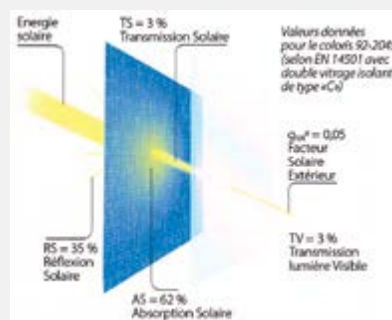

Placé à l'extérieur, Soltis 92 absorbe et rejette jusqu'à 97 % de la chaleur.

**ROLLER
BACH'S**

Le store conçu pour votre véranda
Véritable bouclier thermique,
toile Soltis 92.

Store complet monobloc alliant
simplicité de pose et robustesse
pouvant aller jusqu'à 13,40 mètres
de large. Confort visuel,
facilité d'entretien...

STABILITÉ DIMENSIONNELLE

Fabriqué selon le procédé PRÉCONTRAIT®, technologie exclusive signée FERRARI, votre Soltis possède une stabilité dimensionnelle exceptionnelle et durable.

Grâce à cet avantage unique, votre store de véranda est armé pour faire face aux intempéries.

LONGÉVITÉ

La qualité des matériaux composant le Soltis garantit la conservation des performances à long terme et une bonne tenue des couleurs dans le temps. Il résiste au vent et à la grêle et s'utilise entre - 10° et + 80°.

Technologie exclusive - Précontraint Serge Ferrari

La technologie Précontraint Serge Ferrari® mondialement brevetée consiste à maintenir le composite en tension durant tout le cycle de fabrication.