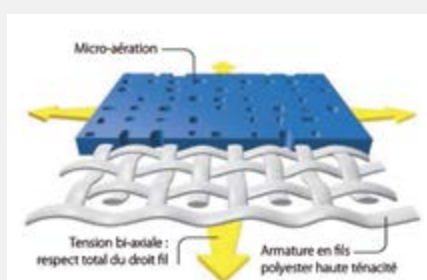

CARACTÉRISTIQUES

- Exceptionnelle stabilité dimensionnelle
- Résistance mécanique durable
- Épaisseur d'enduction supérieure à la crête des fils
- Extrême planéité

BÉNÉFICES* SOLTIS 92

- Ne se déforme pas lors de sa mise en oeuvre et de son utilisation
- Ne s'allonge pas, ne se déchire pas
- Longévité esthétique et mécanique
  Faible épaisseur
- Surface lisse, entretien facilité
  Encombrement réduit, enroulement facile

* Bénéfices observés dans le cadre d'une utilisation normale du produit