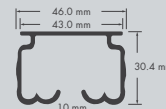

## Cintrage

Rayons de cintrage disponibles :  
130, 180, 300, 400, 500 m.

Différentes formes de cintrages :

## Rideau scène ou velours

Manoeuvre :

- Cordon de tirage diam. 4 mm

Poids supporté  
par suspendeur  
3 kg

Profil supertrac 21x32 mm  
long. 6 m

- Cordon de tirage diam. 5 mm / option motorisé

poids supporté  
par suspendeur  
4 à 10 kg  
(selon les suspendeurs)