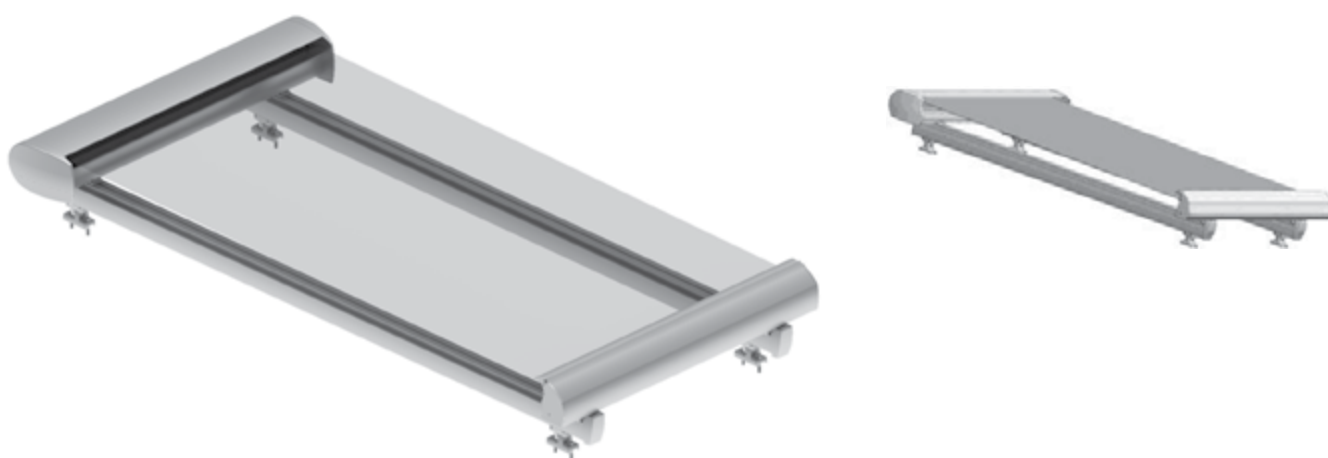

MATUSSIÈRE TOILES

SOLEIS Vision

LES TERRASSES

PREMIUM V

PREMIUM V

STORE DE VERANDA OU VERRIERE

Le store Premium V avec coffre pour verrières ou vérandas est un store particulièrement fonctionnel. Sa toile est tendue grâce à des vérins à gaz cachés dans les coulisses.

Nous fabriquons ce store sur mesure pour tous vos projets de protection solaire de toit de véranda ou de verrière, des espaces particulièrement sensibles à l'ensoleillement et aux montées en température.

Schéma technique

Descriptif

RAL

9010 Brillant
7016 FT Texturé

- Fonctionne avec des vérins à gaz dans les coulisses qui tendent la toile quand elle se déroule.
- Toile acrylique ou Soltis 92
- Pose de face

Manoeuvres

- Electrique radio
- Electrique avec manoeuvre de secours

ATTENTION PAS DE MOTORISATION FILAIRE

Dimensions

TOILE ACRYLIQUE

| | |
|-----------------|--------|
| Largeur maximum | 5,50 m |
| Avancée maximum | 4 m |