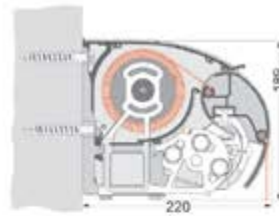

DICKSON®

SATTLER
thinking highTEX

Latim

DIMENSIONS DU STORE

Largeur maximum	12,00 M
Avancée maximum	4,00 M

Montage murale

Montage plafond

Lambrequin

- Hauteur standard 200 mm
- Choix parmi 4 modèles

Bras à double câble acier

Lambrequin Enroulable (En option)

- Largeur maximum 6m
- Toile Acrylique ou Soltis

NOTRE GAMME DE STORES BANNES

CONFORT C STORE COFFRE