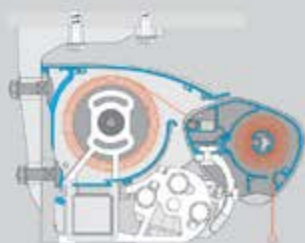

- Pose chevrons
- Automatismes vent et soleil
- Bras croisés
- Lambrequin enroulable
- Autres coloris d'armature
- Système d'éclairage par leds fixés sur baguette rivetée
- Joue de côté
- Marquage sur lambrequin ou sur toile

- Hauteur standard 200 mm
- Choix parmi 4 modèles

Bras à double câble acier

Lambrequin Enroulable (En option)

- Largeur maximum 6m
- Toile Acrylique ou Soltis

NOTRE GAMME DE STORES BANNES

CONFORT C STORE COFFRE