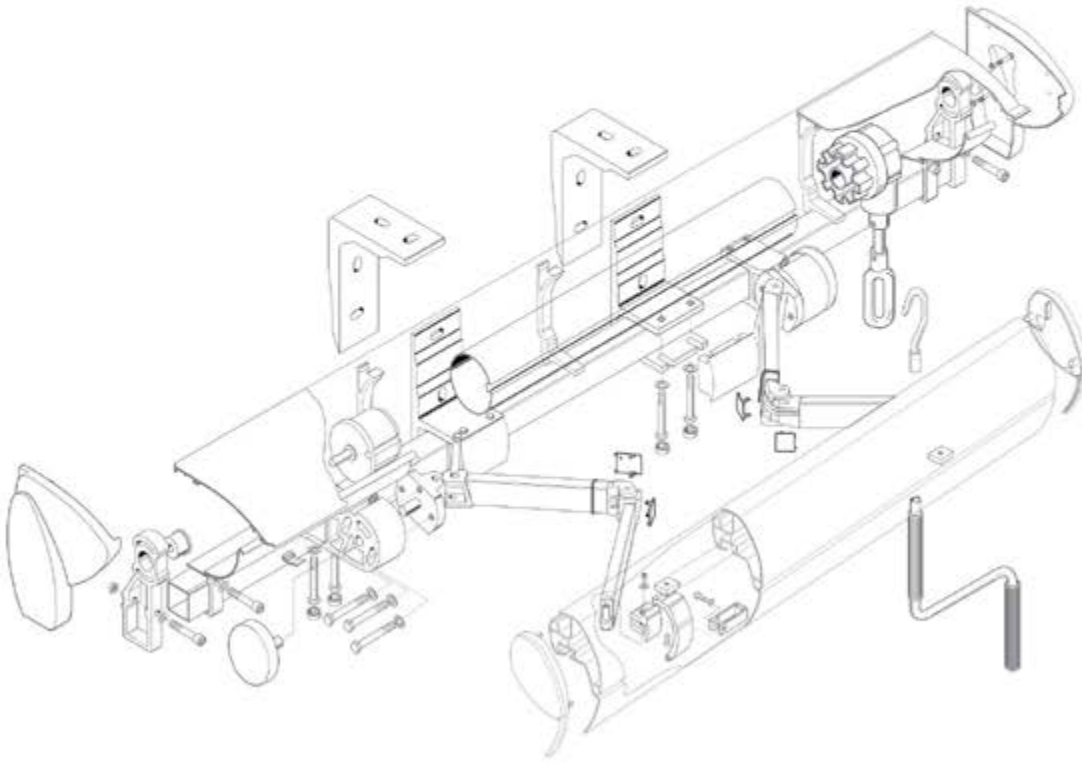

Nous proposons donc de nombreuses options pour ce store banne.

Descriptif

RAL **9016 Brillant** **1013 Brillant**
ANTHRACITE FT Texturé

- Banne semi-coffre autoportante construite autour d'un profil acier porteur en 40x40x2 ép.
- Tube d'enroulement galvanisé diam. 78 rainuré
- Coffre et barre de charge en profil aluminium
- Inclinaison jusqu'à 40 degrés
- Lambrequin de 15/20/23 ou 30 cm de hauteur (pouvant être supprimé)
- Bras à double câbles acier gainés
- Pose de face ou plafond
- Garantie 5 ans (moteur bras toile, sous utilisation dite normale)
- Toile acrylique 300 grs

- Pose chevrons
- Automatismes vent et soleil
- Bras croisés
- Lambrequin enroulable
- Autres coloris d'armature
- Système d'éclairage par leds fixés sur baguette rivetée
- Joue de côté
- Marquage sur lambrequin ou sur toile

DICKSON®

SATTLER
thinking highTEX

Latim

DIMENSIONS DU STORE

Largeur maximum	12,00 M
Avancée maximum	4,00 M

Montage murale

Montage plafond

Lambrequin

- Hauteur standard 200 mm
- Choix parmi 4 modèles

Bras à double câble acier

Lambrequin Enroulable (En option)

- Largeur maximum 6m
- Toile Acrylique ou Soltis

NOTRE GAMME DE STORES BANNES

CONFORT C STORE COFFRE