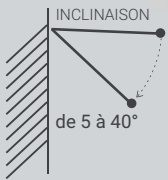

DICKSON®

SATTLER
thinking highTEX

Latim

DIMENSIONS DU STORE

Largeur maximum	12,00 M
Avancée maximum	4,00 M

Montage murale

Montage plafond

Lambrequin

- Hauteur standard 200 mm
- Choix parmi 4 modèles

Bras à double câble acier

Lambrequin Enroulable (En option)

- Largeur maximum 6m
- Toile Acrylique ou Soltis

NOTRE GAMME DE STORES BANNES

CONFORT C STORE COFFRE