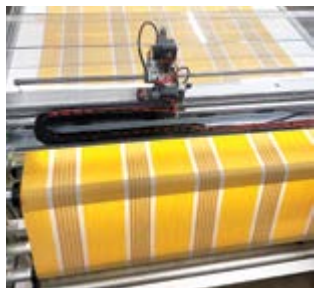

CONFECTION TEXTILE

RENTOILAGE DE STORES RENOVATION DES TOILES

Remplacement de toiles pour stores bannes, corbeilles et parasols. Une solution durable pour prolonger la vie de vos installations.