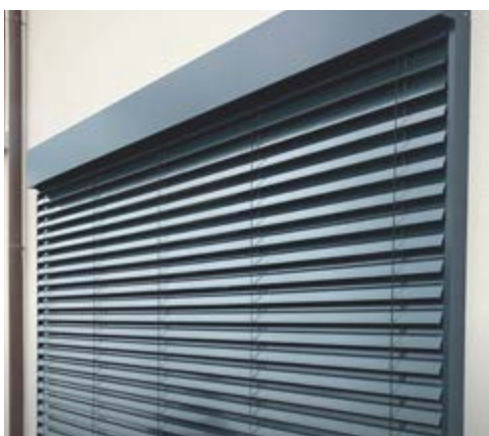

LES CORBEILLES AUTHENTIQUE

Stores corbeilles fixes ou pliables, personnalisables.
Une solution esthétique et intemporelle pour les commerces et restaurants.

LES TERRASSES AMÉNAGEMENT DES ESPACES EXTÉRIEURS

Solutions pour pergolas, vérandas et fermetures de terrasses conçues pour toutes les configurations.

BSO BRIZEO MODULATION SOLAIRE

Brise-soleil orientables à lames courbées ou en Z.
Occultation performante et gestion de la lumière.

MARQUAGES PUBLICITAIRES

MARQUAGES PUBLICITAIRES & LAMBREQUIN LUMINEUX VISIBILITÉ & IDENTITÉ COMMERCIALE

Flocage, thermosoudure et lambrequins lumineux avec dalle LED intégrée pour valoriser votre devanture.