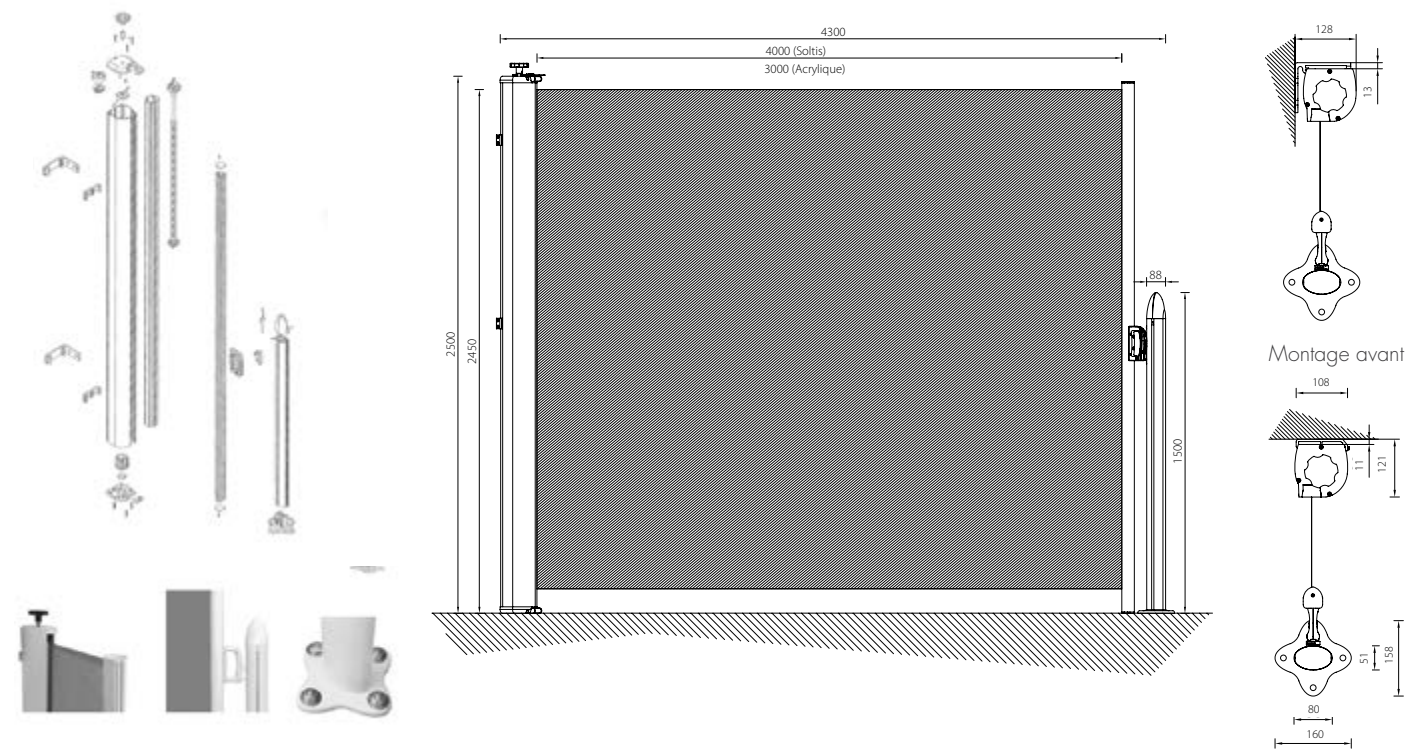

MATUSSIÈRE TOILES

SOLEIS Vision

LES TERRASSES

JOUE ENROULABLE

JOUE ENROULABLE

STORE BANNETTE A PROJECTION (Bras à ressort)

La joue latérale enroulable est le complément indispensable à un store banne, dont elle est indépendante, mais peut aussi être utilisée seule pour protéger un espace contre le vent, le vis-à-vis ou le soleil rasant. Une solution intéressante pour les terrasses ou balcons des particuliers, comme pour les professionnels : commerces, bars, restaurants... qui peuvent ainsi délimiter et mettre leur devanture à l'abri des intempéries.

Schéma technique

Toile Acrylique RAL 9010 Brillant

- La toile de store en acrylique teint masse
- Très bonne tenue des couleurs dans le temps Protection UV comprise entre 90 et 99%
- Résistance aux salissures
- Bonne résistance à la déchirure
- Facile d'entretien

Dimensions

TOILE ACRYLIQUE OU SOLTIS

Avancée Maximum	3 ou 4 m
Hauteur Maximum	3 m

TOILE ACRYLIQUE		AVANCEE		
HAUTEUR RESSORT	HAUTEUR JOUE	2	2,5	3
700	de 800 à 1300			IMPOSSIBLE
1200	de 1301 à 1900			IMPOSSIBLE
1800	de 1901 à 2500			
1800	de 2501 à 3000			

TOILE SOLTIS		AVANCEE				
HAUTEUR RESSORT	HAUTEUR JOUE	2	2,5	3	3,5	4
700	de 800 à 1300					IMPOSSIBLE
1200	de 1301 à 1900					IMPOSSIBLE
1800	de 1901 à 2500					
1800	de 2501 à 3000					