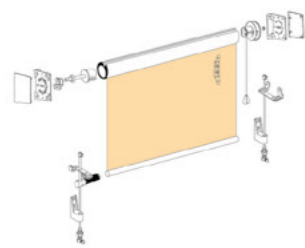

UN LARGE CHOIX DE STORES ET BANNES

LES SCREENS

STORE VERTICAL SANS COFFRE RAL 9010

FIDJI

FENÊTRE & BAIE

Guidage câble
Largeur Maximum : 3,00 m
Hauteur Maximum : 3,00 m

FIDJI XL

GRANDE & TRÈS GRANDE BAIE

Guidage câble
Largeur Maximum : 6,00 m
Hauteur Maximum : 3,50 m