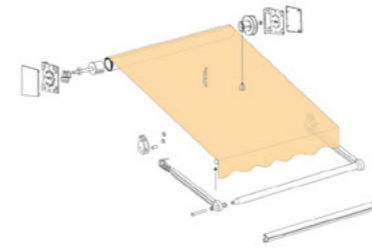

LES PROJECTIONS

RAL 9010

TAHITI

FENÊTRE & BAIE

Bras à l'italienne sans tendeurs
Projection possible jusqu'à 180°
Largeur Maximum : 3,00 m
Avancée Maximum : 1,20 m