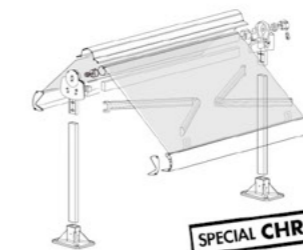

DETENTE

ABRI DE TERRASSE

Spécial Café Hôtel Restaurant
Largeur Maximum : 5,90 m
Avancée Maximum : 2 x 3,00 m