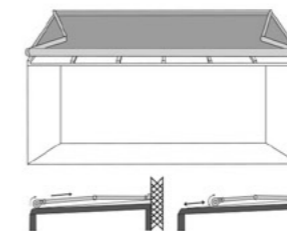

LES TERRASSES

RAL 9010 7016

ROLLER BACH'S

STORE DE VÉRANDA OU VERRIÈRE

Bras apparents
Enroulement vers le bas
Largeur Maximum : 13,40 m
Avancée Maximum : 4,00 m