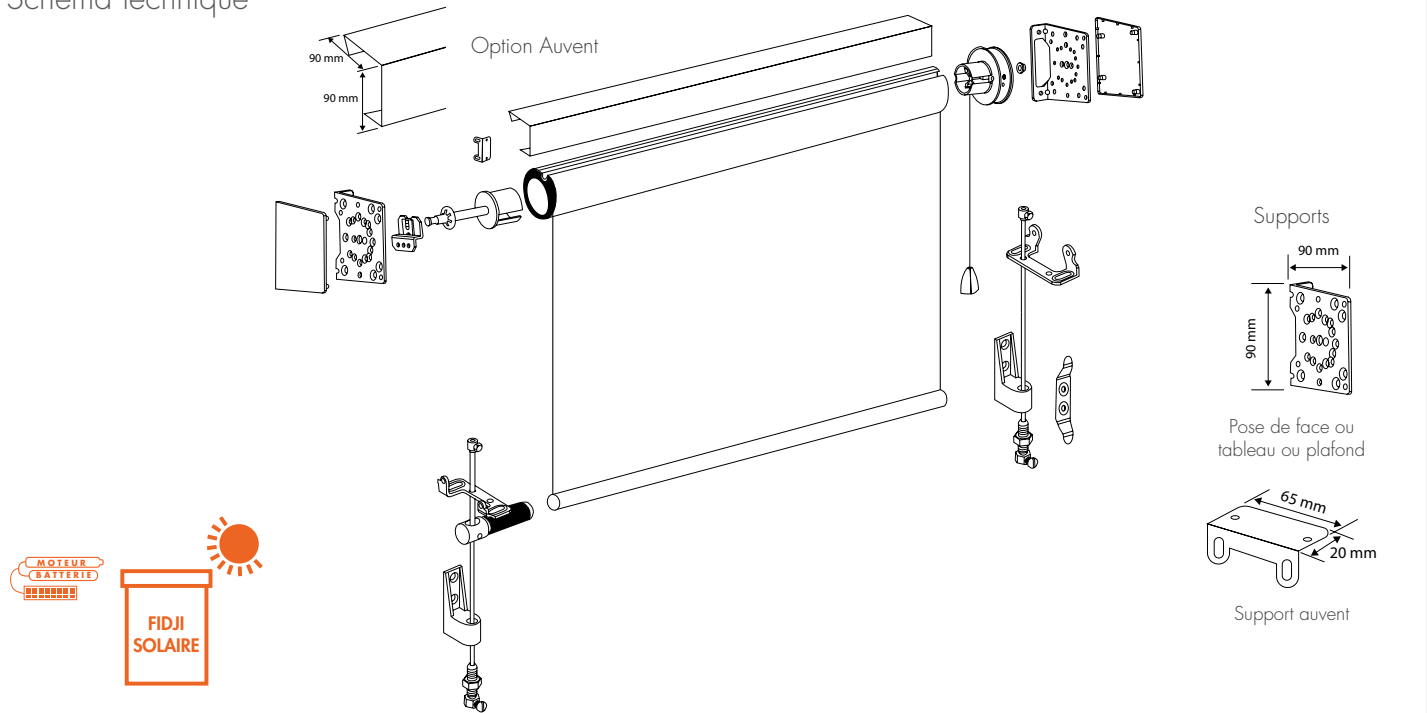

MATUSSIÈRE TOILES

SOLEIS Vision

LES SCREENS

FIDJI

02 97 25 55 01 18

FIDJI

STORE BANNETTE A PROJECTION (Bras à ressort)

Ce store vertical Fidji sans coffre (ou store screen) est idéal pour tamiser la lumière des fenêtres ou baies verticales en particulier d'immeubles tertiaires.

Le modèle Fidji est un store en toile sur mesure de petite dimension à conducteurs souples. Son déroulement est guidé par un câble manœuvré par un cordon (autre manoeuvre possible) pour régler la hauteur souhaitée par l'utilisateur. Il est proposé dans plusieurs types de toiles, acrylique, Soltis 92 ou Screen, pour un large choix suivant les besoins et les configurations.

Schéma technique

MOTEUR
BATTERIE

FIDJI
SOLAIRE

Descriptif

RAL **9010 Brillant**

Manoeuvres

- Equerres de pose en aluminium
- Tube d'enroulement en acier galvanisé diamètre 40 mm
- Guidage par câbles gainés PVC souples diamètre 4 mm
- Barre de charge en acier galvanisé diamètre 18 mm
- Pose de face ou plafond ou tableau
- Toile acrylique, Soltis 92, Screen 5500 ou Solaye

Dimensions

TOILE ACRYLIQUE OU SOLTIS
OU SCREEN

Largeur maximum	3,00 m
Hauteur maximum	3,00 m

Déduction

Le tableau indique la différence entre la largeur et la côte «hors tout» du store.

	TOILE	CÂBLE
Cordon	- 70 mm	- 60 mm
Treuil	- 70 mm	- 60 mm
Moteur	- 80 mm	- 70 mm