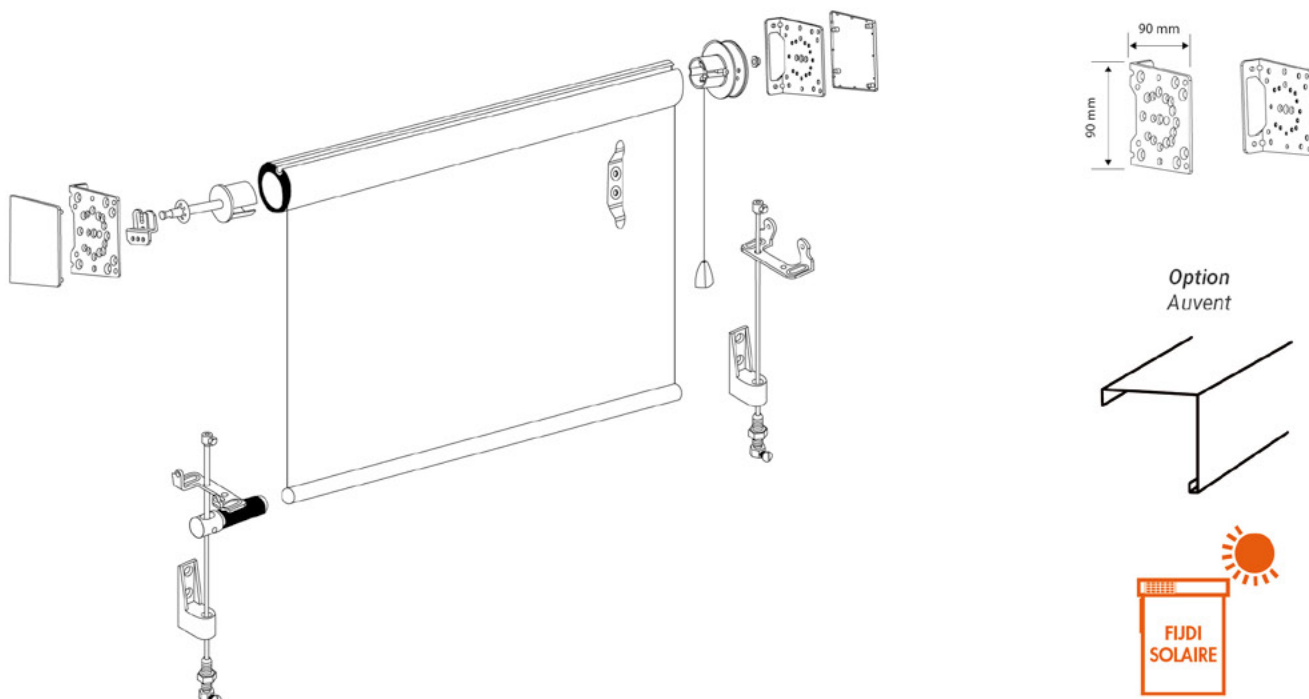

Ce store vertical Fidji sans coffre (ou store screen) est idéal pour tamiser la lumière des fenêtres ou baies verticales en particulier d'immeubles tertiaires. Le modèle Fidji est un store en toile sur mesure de petite dimension à conducteurs souples. Son déroulement est guidé par un câble manœuvré par un cordon pour régler la hauteur souhaitée par l'utilisateur.

Il est proposé dans deux types de toiles, acrylique ou Soltis 92 ou Screen, pour un large choix suivant les besoins et les configurations.

Schéma technique

Descriptif

- Equerres de pose en aluminium laqué blanc
- Tube d'enroulement en acier galvanisé diamètre 40 rainuré
- Guidage par conducteur souple diamètre 4 mm
- Barre de charge en acier galvanisé diamètre 18 mm
- Pose de face ou plafond ou tableau
- RAL 9010
- Toile acrylique, Soltis 92 ou Screen

Manoeuvres

- Par cordon
- Par treuil
- Electrique Filaire
- Electrique Radio

Options

- Toile polyester PVC
- Toile micro aérée SOLTIS 92 ou SCREEN 5500
- Coffre de protection
- Armature laquée
- Automatismes vent et soleil
- Marquage sur lambrequin ou sur toile

Dimensions

TOILE ACRYLIQUE OU SOLTIS

Largeur maximum	3,00 m
Hauteur maximum	3,00 m