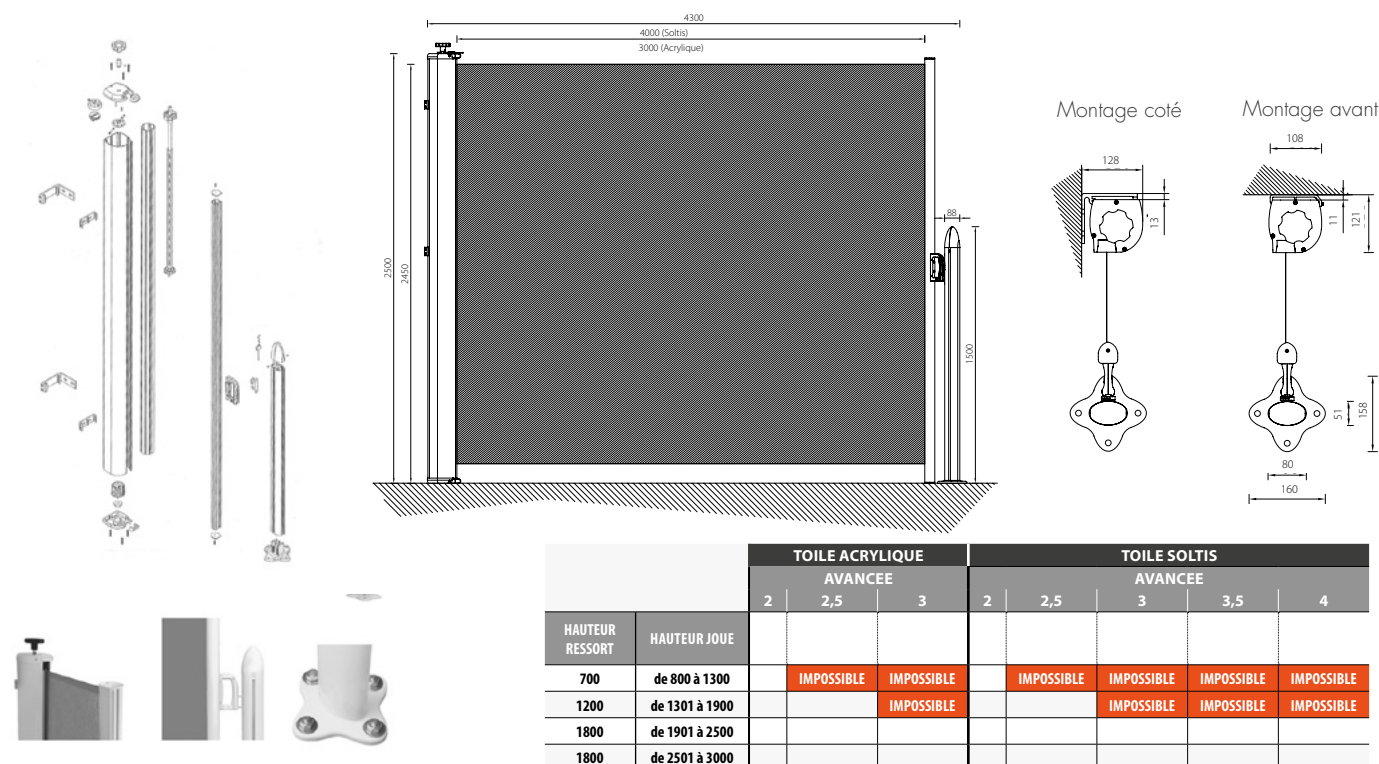

## JOUE LATÉRALE

La joue latérale enroulable est le complément indispensable à un store banne, dont elle est indépendante, mais peut aussi être utilisée seule pour protéger un espace contre le vent, le vis-à-vis ou le soleil rasant. Une solution intéressante pour les terrasses ou balcons des particuliers, comme pour les professionnels : commerces, bars, restaurants... qui peuvent ainsi délimiter et mettre leur devanture à l'abri des intempéries.

Schéma technique

### Dimensions

TOILE ACRYLIQUE OU SOLTIS

Avancée Maximum	3,00 ou 4,00 m
Hauteur Maximum	3,00 m