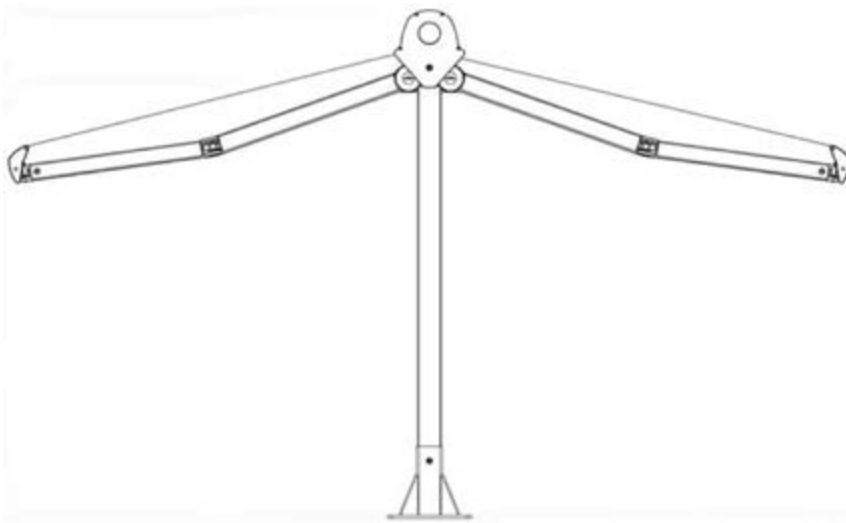

MATUSSIÈRE TOILES

SOLEIS Vision

LES TERRASSES

DÉTENTE

ORIGINE
FRANCE
MADE IN FRANCE

DETENTE

ABRI DE TERRASSE

Notre produit Détente est un produit original et très apprécié.

Cet abri autoporteur bipente est idéal pour les terrasses de maisons individuelles ou de commerces qui souhaitent se doter d'un espace protégé sans lourde installation. Un véritable petit toit bien stable, avec ses deux stores enroulables en toile disposé en pente, pouvant aller jusqu'à 6 mètres de largeur.

C'est une solution alternative pertinente à l'installation d'une véranda ou d'une pergola.

Schéma technique

Plus value pied encastré

Descriptif

RAL

9010 Brillant
7016 FT Texturé

- Store avec tube acier 80x40 mm laqué blanc
- Tube d'enroulement en acier galvanisé diamètre 78 rainuré
- Inclinaison réglable
- Auvent de protection
- Grandes barres de charge
- Hauteur sur pieds à 250 cm
- 2 lambrequins séparés de 20 cm de hauteur
- Store à 2x2 bras
- Toile acrylique

Manoeuvres

- Par treuil
- Electrique Filaire
- Electrique Radio
- Manœuvre électrique avec manœuvre de secours

somfy®

Options

- Marquage sur lambrequin ou sur toile

Dimensions

TOILE ACRYLIQUE

Largeur Maximum	6 m
Avancée Maximum	2 x 3 m