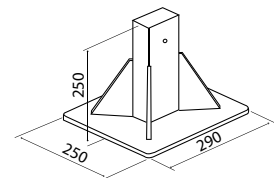

Cet abri autoporteur bipente est idéal pour les terrasses de maisons individuelles ou de commerces qui souhaitent se doter d'un espace protégé sans lourde installation. Un véritable petit toit bien stable, avec ses deux stores enroulables en toile disposé en pente, pouvant aller jusqu'à 6 mètres de largeur.

C'est une solution alternative pertinente à l'installation d'une véranda ou d'une pergola.

Schéma technique

Plus value pied encastré

Descriptif

RAL

9010 Brillant
7016 FT Texturé

- Store avec tube acier 80x40 mm laqué blanc
- Tube d'enroulement en acier galvanisé diamètre 78 rainuré
- Inclinaison réglable
- Auvent de protection
- Grandes barres de charge
- Hauteur sur pieds à 250 cm
- 2 lambrequins séparés de 20 cm de hauteur
- Store à 2x2 bras
- Toile acrylique

Manoeuvres

- Par treuil
- Electrique Filaire
- Electrique Radio
- Manœuvre électrique avec manœuvre de secours

somfy®

Options

- Marquage sur lambrequin ou sur toile

Dimensions

TOILE ACRYLIQUE

Largeur Maximum	6 m
Avancée Maximum	2 x 3 m