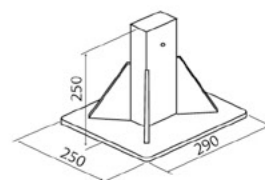

Notre produit Détente est un produit original et très apprécié.

Cet abri autoporteur bipente est idéal pour les terrasses de maisons individuelles ou de commerces qui souhaitent se doter d'un espace protégé sans lourde installation. Un véritable petit toit bien stable, avec ses deux stores enroulables en toile disposé en pente, pouvant aller jusqu'à 5,90 mètres de largeur. C'est une solution alternative pertinente à l'installation d'une véranda ou d'une pergola.

Schéma technique

Plus value pied encastré

Descriptif

- Store avec tube acier 80x40 mm laqué blanc
- Tube d'enroulement en acier galvanisé diamètre 78 rainuré
- Inclinaison réglable
- Auvent de protection
- Larges barres de charge
- Hauteur sur pieds à 250 cm
- 2 lambrequins séparés de 20 cm de hauteur
- Store à 2x2 bras
- RAL 9010
- Toile acrylique

Manoeuvres

- Par treuil
- Electrique Filaire
- Electrique Radio
- Manoeuvre électrique avec manoeuvre de secours

Options

- Marquage sur lambrequin ou sur toile

Dimensions

TOILE ACRYLIQUE

Largeur maximum	6,00 m
Avancée maximum	2 x 3,00 m