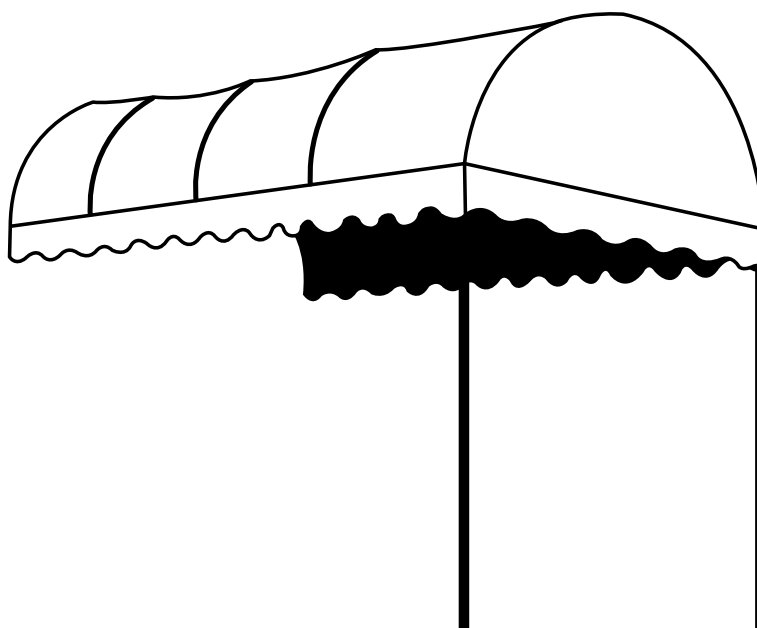

Les stores corbeilles s'adaptent parfaitement à toute vitrine, balcon ou même fenêtre, pour un effet esthétique original qui attire le regard et personnalise n'importe quelle façade.

Le store corbeille reste la solution intemporelle et élégante par excellence.

Dimensions

TOILE ACRYLIQUE OU PVC 502

Longueur maximum	5,84 m
Avancée maximum 4 arceaux	1 m
Avancée maximum 5 arceaux	1,50 m

Options

- Corbeille fixe
- Autres laquage tous RAL
- Marquage sur lambrequin ou sur toile
- Différents modèles de corbeilles (voir schéma)

HALL

HALL HÔTEL

Ce store Hall corbeille en plein cintre a été spécialement conçu pour équiper les cafés, hôtels et restaurants, dans un esprit chic « Grand hôtel ».

Il se pose de face, avec ou sans lambrequin, pour donner tout son cachet à une entrée de restaurant ou d'hôtel ou à un hall d'accueil d'entreprise.

De nombreuses options vous permettent de le personnaliser aux couleurs de votre client.

Le détail de prestige qui fait la différence façon Manhattan !

Schéma technique

Descriptif

RAL **9010 Brillant**

- Profil aluminium 55 mm
- Avec ou sans lambrequin
- Pose de face
- Toile acrylique ou PVC