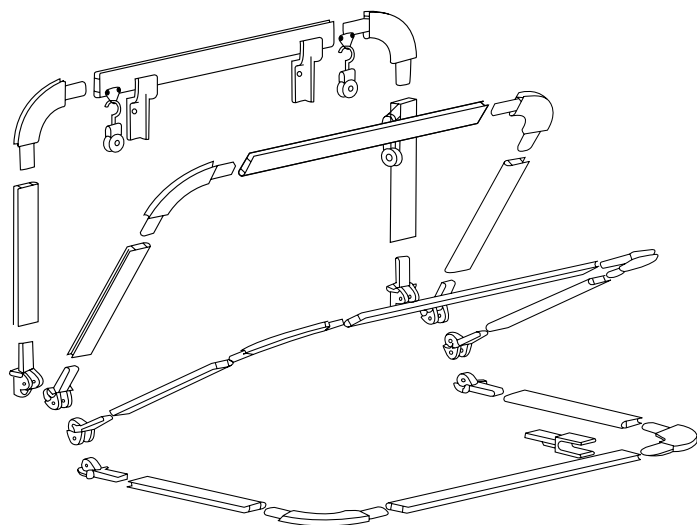

MATUSSIÈRE TOILES

SOLEIS Vision

LES CORBEILLES

CORBEILLE & HALL

CORBEILLE

Matussière Toiles fabrique pas moins de 6 modèles de stores corbeilles, du plus sobre au plus décoratif : standard ou sur-mesure, fixe ou repliable, personnalisable avec toute notre gamme de toiles acryliques ou PVC, de quoi créer un store corbeille à nul autre pareil !

Les stores corbeilles s'adaptent parfaitement à toute vitrine, balcon ou même fenêtre, pour un effet esthétique original qui attire le regard et personnalise n'importe quelle façade.

Le store corbeille reste la solution intemporelle et élégante par excellence.

Schéma technique

STANDARD - 4 ARCEAUX

STANDARD - 5 ARCEAUX

DEGRADEE

PLEIN CINTRE

CANADIENNE

QUART DE ROND

Descriptif

RAL **9010 Brillant**

- Armature toute en aluminium
- Profil en aluminium 55 mm
- Avec ou sans lambrequin
- Pose de face ou plafond
- Toile acrylique ou PVC 502

Manoeuvres

- Par cordon
- Electrique Radio
- Electrique Filaire
- Electrique manoeuvre de secours