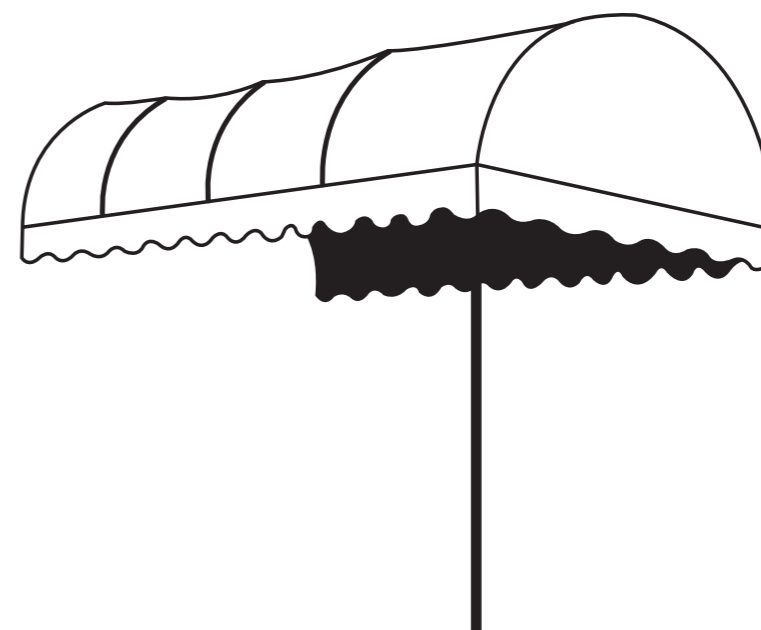

Descriptif

- Profil aluminium 55 mm
- Avec ou sans lambrequin
- Pose de face
- RAL 9010
- Toile acrylique ou PVC

Options

- Corbeille demi rond
- Laquage armature
- Marquage sur lambrequin ou sur toile

Dimensions

TOILE ACRYLIQUE OU PVC 502

Longueur maximum	3,00 m
Projection maximum 6 arceaux	5,00 m