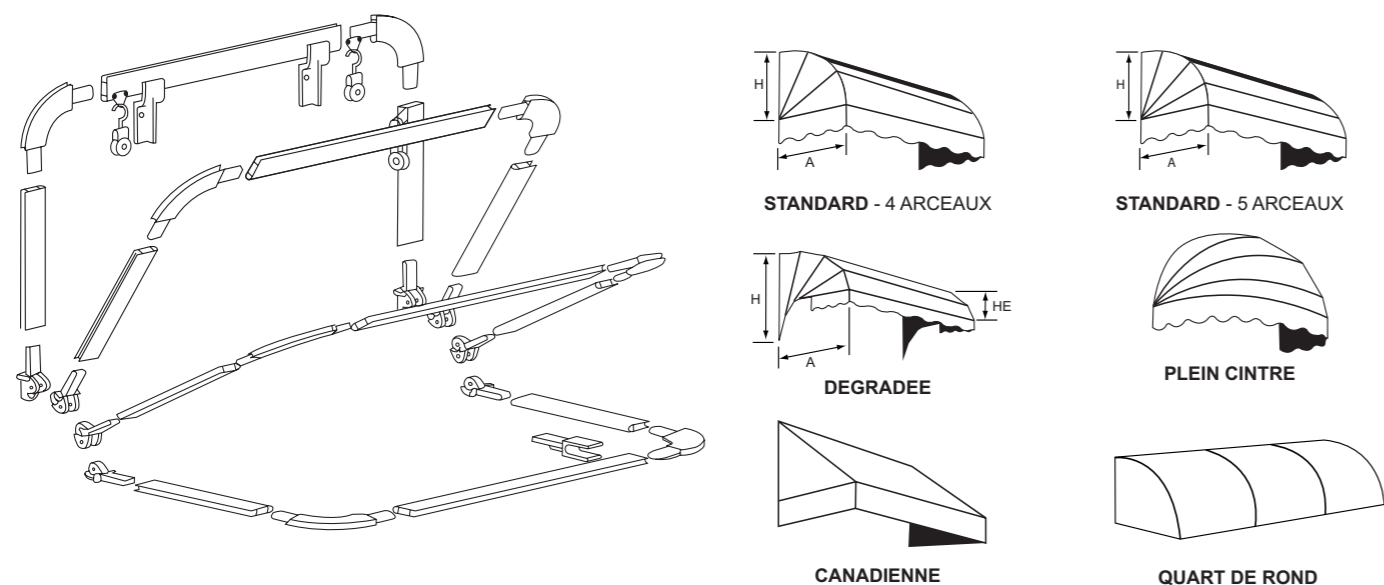

MATUSSIÈRE TOILES
STORES ET TOILES

www.matussiere-toiles.com

CORBEILLE

Matussière Toiles fabrique pas moins de 6 modèles de stores corbeilles, du plus sobre au plus décoratif : standard ou sur-mesure, fixe ou repliable, personnalisable avec toute notre gamme de toiles acryliques ou PVC, de quoi créer un store corbeille à nul autre pareil !

Les stores corbeilles s'adaptent parfaitement à toute vitrine, balcon ou même fenêtre, pour un effet esthétique original qui attire le regard et personnalise n'importe quelle façade.

Le store corbeille reste la solution intemporelle et élégante par excellence.

Schéma technique

Les différents modèles

Descriptif

- Armature toute en aluminium
- Profil en aluminium 55 mm
- Avec ou sans lambrequin
- Pose de face ou plafond
- RAL 9010
- Toile acrylique ou PVC 502

Manoeuvres

Le détail de prestige qui fait la différence **façon Manhattan !**

Schéma technique

Descriptif

- Profil aluminium 55 mm
- Avec ou sans lambrequin
- Pose de face
- RAL 9010
- Toile acrylique ou PVC

Options