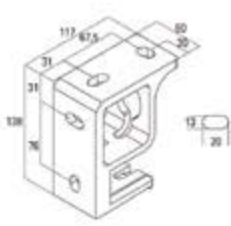

Schéma technique

DIMENSIONS DU STORE

Largeur maximum	16,00 M
Avancée maximum	3,50 M

NOMBRE DE BRAS

Store de 0 à 5,95 m	2 bras
Store de 5,95 à 16 m	3 ou 4 bras

SUPPORT PAR BRAS

Jusqu'à 3 m avancée	1 support par bras
Au-delà de 3 m avancée	2 support par bras + 1 support au milieu de chaque bras

Encombrement du store

Support Face ou plafond

Option Bras croisés

Bras à chaîne

Lambrequin

- Hauteur standard 200 mm
- Choix parmi 4 modèles

Auvent

NOTRE GAMME DE STORES BANNES