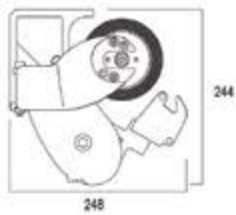

Schéma technique

DIMENSIONS DU STORE

Largeur maximum	16,00 M
Avancée maximum	3,50 M

NOMBRE DE BRAS

Store de 0 à 5,95 m	2 bras
Store de 5,95 à 16 m	3 ou 4 bras

SUPPORT PAR BRAS

Jusqu'à 3 m avancée	1 support par bras
Au-delà de 3 m avancée	2 support par bras + 1 support au milieu de chaque bras

Encombrement du store

Support Face ou plafond

Option Bras croisés

Bras à chaîne

Lambrequin

- Hauteur standard 200 mm
- Choix parmi 4 modèles

Auvent

NOTRE GAMME DE STORES BANNES