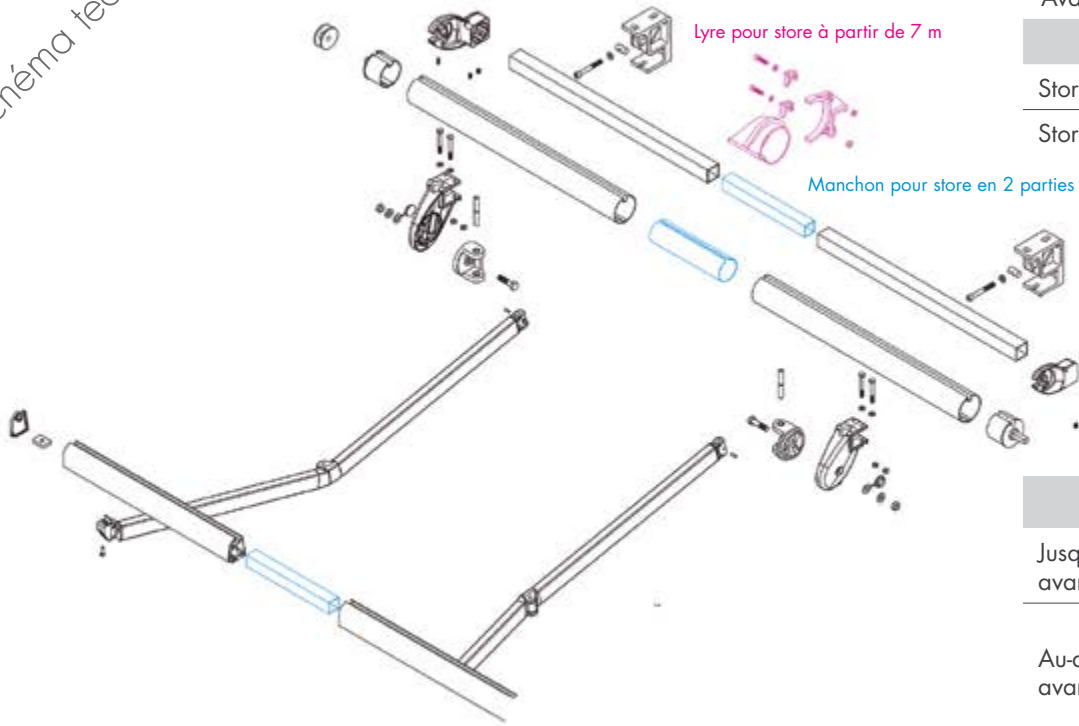

Descriptif

RAL **9016 Brillant** **1013 Brillant**
ANTHRACITE FT Texturé

- Supports indépendants en fonte d'aluminium
- Barre de charge épaisseur 550 x 70 mm de hauteur
- Banne autoportante sur tube carré 40x40x2 ép.
- Tube d'enroulement en acier galvanisé diamètre 78 mm
- Inclinaison réglable jusqu'à 90°
- 2 bras, 3 bras ou 4 bras
- Bras à chaîne
- Pose de face ou plafond (Pose tableau **impossible**)
- Toile acrylique
- Lambrequin séparé de 200 mm

Options

- Auvent de protection
- Joue de côté
- Bras croisés
- Autres laquages tous RAL
- Automatismes vent et soleil
- Système d'éclairage par leds encastrés dans les bras
- Marquage sur lambrequin ou sur toile

Schéma technique

DIMENSIONS DU STORE

Largeur maximum	16,00 M
Avancée maximum	3,50 M

NOMBRE DE BRAS

Store de 0 à 5,95 m	2 bras
Store de 5,95 à 16 m	3 ou 4 bras

SUPPORT PAR BRAS

Jusqu'à 3 m avancée	1 support par bras
Au-delà de 3 m avancée	2 support par bras + 1 support au milieu de chaque bras

Encombrement du store

Support Face ou plafond

Option Bras croisés

Bras à chaîne

Lambrequin

- Hauteur standard 200 mm
- Choix parmi 4 modèles

Auvent

NOTRE GAMME DE STORES BANNES