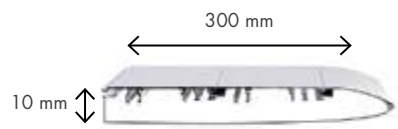

Schéma technique

DIMENSIONS DU STORE

Largeur maximum	16,00 M
Avancée maximum	3,50 M

NOMBRE DE BRAS

Store de 0 à 5,95 m	2 bras
Store de 5,95 à 16 m	3 ou 4 bras

SUPPORT PAR BRAS

Jusqu'à 3 m avancée	1 support par bras
Au-delà de 3 m avancée	2 support par bras + 1 support au milieu de chaque bras

Encombrement du store

Support Face ou plafond

Option Bras croisés

Bras à chaîne

Lambrequin

- Hauteur standard 200 mm
- Choix parmi 4 modèles

Auvent

NOTRE GAMME DE STORES BANNES