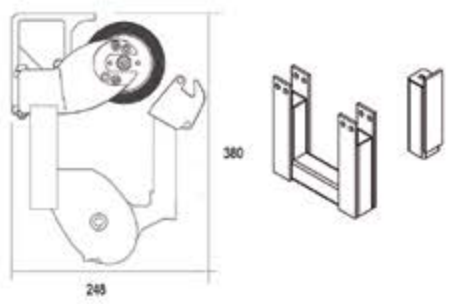

Schéma technique

DIMENSIONS DU STORE

Largeur maximum	16,00 M
Avancée maximum	3,50 M

NOMBRE DE BRAS

Store de 0 à 5,95 m	2 bras
Store de 5,95 à 16 m	3 ou 4 bras

SUPPORT PAR BRAS

Jusqu'à 3 m avancée	1 support par bras
Au-delà de 3 m avancée	2 support par bras + 1 support au milieu de chaque bras

Encombrement du store

Support Face ou plafond

Option Bras croisés

Bras à chaîne

Lambrequin

- Hauteur standard 200 mm
- Choix parmi 4 modèles

Auvent

NOTRE GAMME DE STORES BANNES