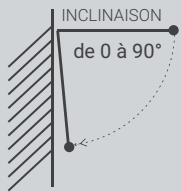

Schéma technique

DIMENSIONS DU STORE

Largeur maximum	16,00 M
Avancée maximum	3,50 M

NOMBRE DE BRAS

Store de 0 à 5,95 m	2 bras
Store de 5,95 à 16 m	3 ou 4 bras

SUPPORT PAR BRAS

Jusqu'à 3 m avancée	1 support par bras
Au-delà de 3 m avancée	2 support par bras + 1 support au milieu de chaque bras

Encombrement du store

Support Face ou plafond

Option Bras croisés

Bras à chaîne

Lambrequin

- Hauteur standard 200 mm
- Choix parmi 4 modèles

Auvent

NOTRE GAMME DE STORES BANNES