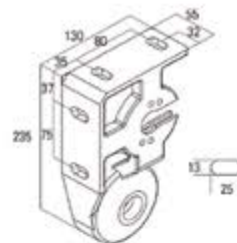

# Schéma technique

DIMENSIONS DU STORE	
Largeur maximum	4,80 M
Avancée maximum	3,00 M

Encombrement Pose de face et plafond