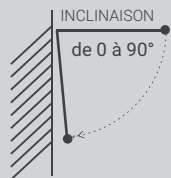

Schéma technique

DIMENSIONS DU STORE	
Largeur maximum	4,80 M
Avancée maximum	3,00 M

Encombrement Pose de face et plafond

Lambrequin

- Hauteur standard 200 mm
- Choix parmi 4 modèles