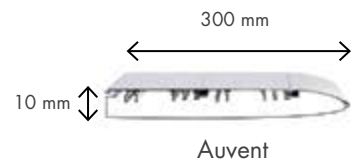

Schéma technique

DIMENSIONS DU STORE	
Largeur maximum	4,80 M
Avancée maximum	3,00 M

Encombrement Pose de face et plafond

Lambrequin

- Hauteur standard 200 mm
- Choix parmi 4 modèles