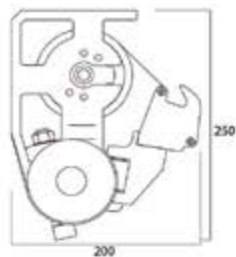

# Schéma technique

DIMENSIONS DU STORE	
Largeur maximum	4,80 M
Avancée maximum	3,00 M

Encombrement Pose de face et plafond