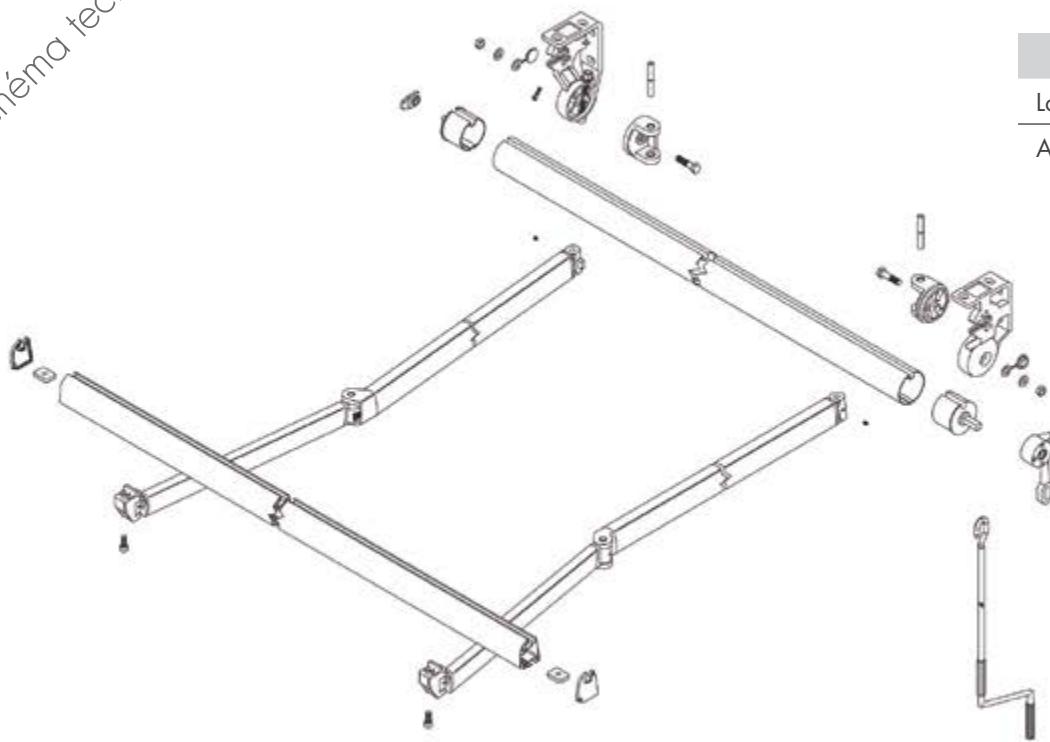

### Descriptif

RAL **9016 Brillant** **1013 Brillant**  
**ANTHRACITE FT** Texturé

- Supports indépendants en fonte d'aluminium blanc
- Tube d'enroulement en acier galvanisé diamètre 70 rainuré
- Inclinaison réglable jusqu'à 90°
- Lambrequin séparé
- 2 bras
- Pose de face ou plafond (**Pose tableau possible**)
- Toile acrylique

### Manoeuvres

- Par treuil
- Electrique Filaire
- Electrique Radio
- Electrique avec commande de secours
- Solaire déporté

somfy 

MANIVELLE

ELECTRIQUE

CAPTEUR VENT/SOLEIL

TELECOMMANDE

SOLAIRE

# Schéma technique

DIMENSIONS DU STORE	
Largeur maximum	4,80 M
Avancée maximum	3,00 M

Encombrement Pose de face et plafond

## Lambrequin

- Hauteur standard 200 mm
- Choix parmi 4 modèles

Bras à chaîne