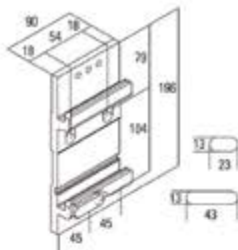

# Schéma technique

DIMENSIONS DU STORE	
Largeur maximum	6,00 M
Avancée maximum	3,00 M

Supports

Encombrent Pose de face

Encombrent Pose plafond

Coffre