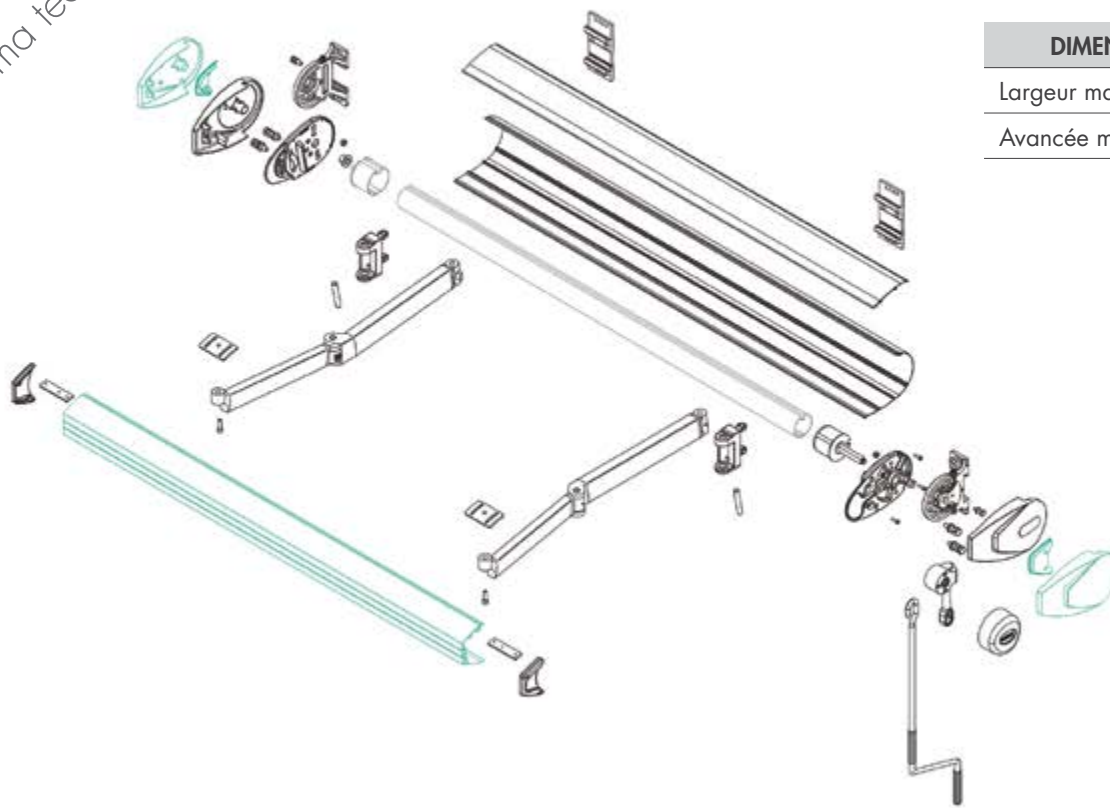

Encombrent Pose de face

Schéma technique

DIMENSIONS DU STORE	
Largeur maximum	6,00 M
Avancée maximum	3,00 M

Supports