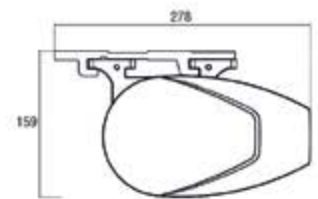

# Schéma technique

DIMENSIONS DU STORE	
Largeur maximum	6,00 M
Avancée maximum	3,00 M

Supports

Encombrent Pose de face

Encombrent Pose plafond

Coffre

## Lambrequin

- Hauteur standard 200 mm
- Choix parmi 4 modèles

Bras à chaîne