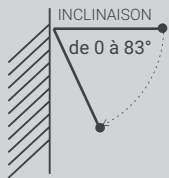

## Descriptif

RAL **9016 Brillant** **1013 Brillant**  
**ANTHRACITE FT** Texturé

- Supports aux extrémités
- Tube d'enroulement en acier galvanisé diam. 70 rainuré
- Inclinaison réglable jusqu'à 83°
- Bras à chaîne
- Pose de face ou plafond (Pose tableau **impossible**)
- Hauteur d'encombrement 200 mm
- Toile acrylique

## Options

- Autres laquages tous RAL
- Automatismes vent et soleil
- Manoeuvre de secours
- Marquage sur lambrequin ou sur toile
- Système d'éclairage par leds encastrés dans les bras et les joues

NORMES VENT	Jusqu'à 2,50 m	C 2
	Jusqu'à 3 m	C 1

# Schéma technique

DIMENSIONS DU STORE	
Largeur maximum	6,00 M
Avancée maximum	3,00 M

Supports

Encombrent Pose de face

Encombrent Pose plafond

Coffre