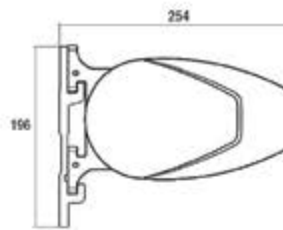

# Schéma technique

DIMENSIONS DU STORE	
Largeur maximum	6,00 M
Avancée maximum	3,00 M

Supports

Encombrent Pose de face

Encombrent Pose plafond

Coffre

## Lambrequin

- Hauteur standard 200 mm
- Choix parmi 4 modèles

Bras à chaîne