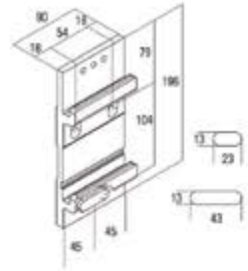

### Options

- Autres laquages tous RAL
- Automatismes vent et soleil
- Marquage sur lambrequin ou sur toile
- Système d'éclairage par leds encastrés dans les bras

**DIMENSIONS DU STORE**

|                 |        |
|-----------------|--------|
| Largeur maximum | 6,00 M |
| Avancée maximum | 3,00 M |

Supports

Encombrement Pose de face

Encombrement Pose plafond

Coffre

Bras à chaîne

**Lambrequin**

- Hauteur standard 200 mm
- Choix parmi 4 modèles