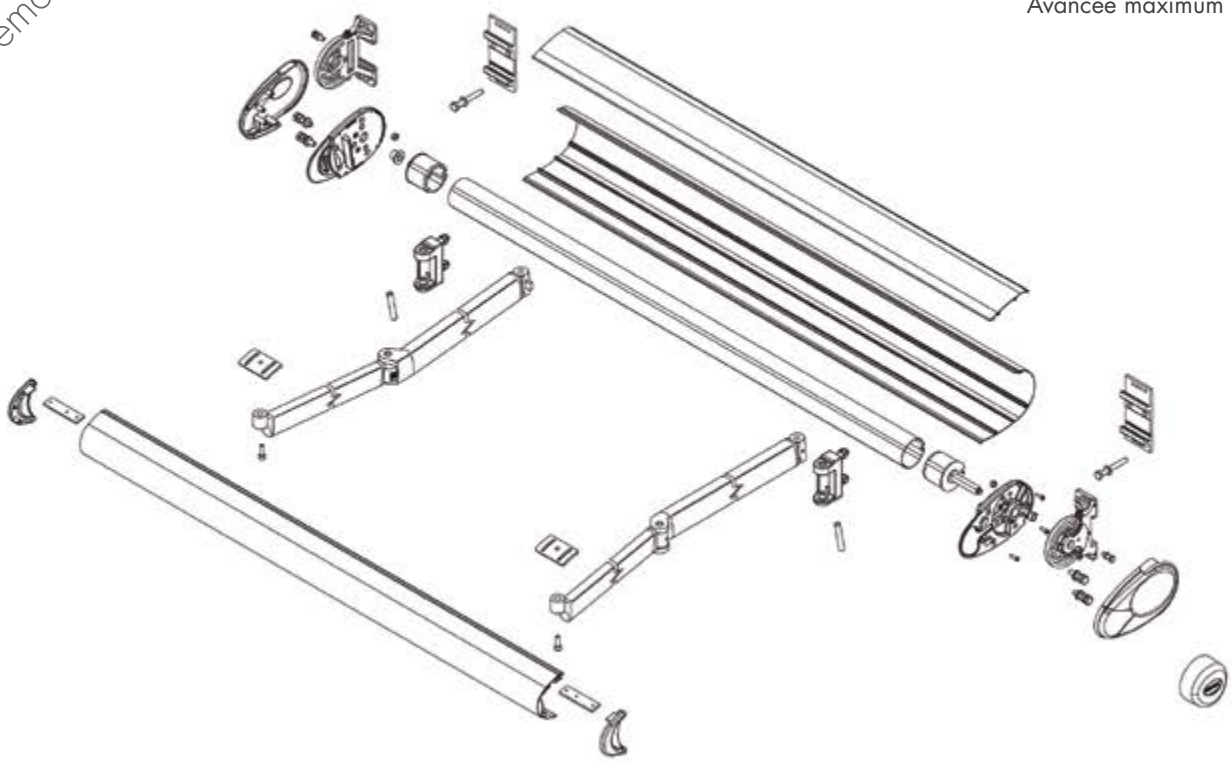

### Options

- Autres laquages tous RAL
- Automatismes vent et soleil
- Marquage sur lambrequin ou sur toile
- Système d'éclairage par leds encastrés dans les bras

**DIMENSIONS DU STORE**

|                 |        |
|-----------------|--------|
| Largeur maximum | 6,00 M |
| Avancée maximum | 3,00 M |

Supports

Encombrement Pose de face

Encombrement Pose plafond

Coffre

Bras à chaîne

**Lambrequin**

- Hauteur standard 200 mm
- Choix parmi 4 modèles