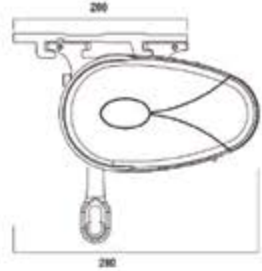

Supports

Encombrement Pose de face

Encombrement Pose plafond

Coffre

Bras à chaîne

**Lambrequin**

- Hauteur standard 200 mm
- Choix parmi 4 modèles