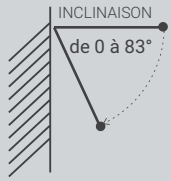

DIMENSIONS DU STORE

Largeur maximum	6,00 M
Avancée maximum	3,00 M

Supports