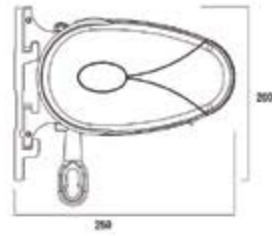

Supports

Encombrement Pose de face

Encombrement Pose plafond

Coffre

Bras à chaîne

**Lambrequin**

- Hauteur standard 200 mm
- Choix parmi 4 modèles