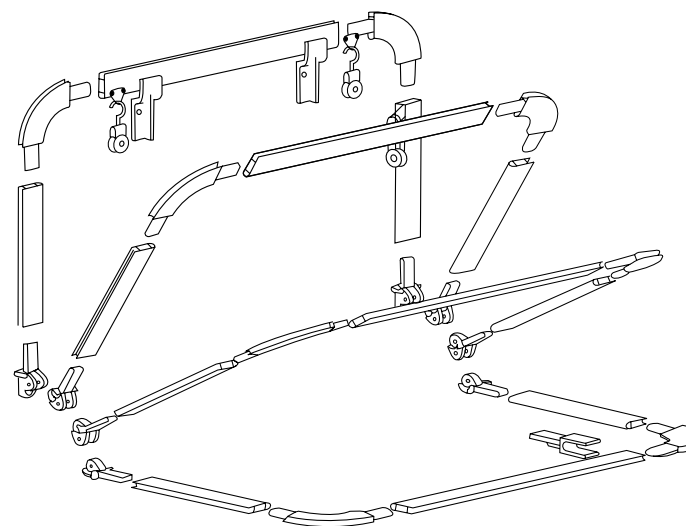

Schéma technique

Manoeuvres

Les différents modèles