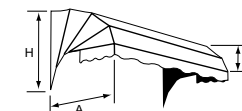

Schéma technique

Manoeuvres

Les différents modèles

STANDARD - 4 ARCEAUX

STANDARD - 5 ARCEAUX

DEGRADEE

PLEIN CINTRE

CANADIENNE

QUART DE ROND

CORBEILLE

TARIF TOILE ACRYLIQUE OU PVC 502

Tarif corbeille standard

ARCEAUX	TRANCHE DE TOILE	AVANCEE	LONGUEUR										
			1,00	1,50	2,00	2,50	3,00	3,50	4,00	4,50	5,00	5,50	6,00
4	3	0,60	1130	1293	1412	1574	1686	1807	1970	2082	2243	2364	2527
		0,80	1355	1502	1720	1864	2011	2229	2376	2585	2731	2949	2796
		1,00	1485	1631	1862	2008	2230	2385	2608	2754	2900	3131	3021
5	4	1,20	1796	2045	2213	2463	2621	2789	3038	3198	3447	3615	3694
		1,40	2187	2361	2646	2818	2991	3276	3448	3725	3897	4183	4227