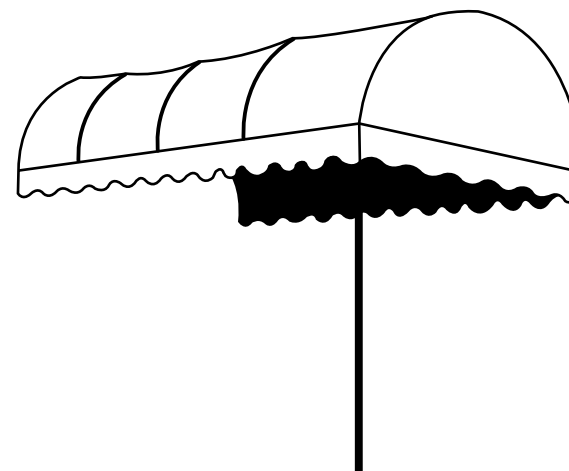

DESCRIPTIF RAL 9010 Brillant

- Armature toute en aluminium
- Profil en aluminium 55 mm
- Avec ou sans lambrequin
- Pose de face ou plafond
- Toile Acrylique DICKSON, SATTLER, LATIM ou PVC 502

OPTIONS

- Corbeille fixe
- Autres laquages tous RAL
- Marquage sur lambrequin ou sur toile
- Différents modèles de corbeilles (voir schéma)

**ATTENTION LE TRANSPORT
EST ETUDIE A CHAQUE
COMMANDE**

HALL / Hall hôtel

Ce store Hall corbeille en plein cintre a été spécialement conçu pour équiper les cafés, hôtels et restaurants, dans un esprit chic « Grand hôtel ». Il se pose de face, avec ou sans lambrequin, pour donner tout son cachet à une entrée de restaurant ou d'hôtel ou à un hall d'accueil d'entreprise.

De nombreuses options vous permettent de le personnaliser aux couleurs de votre client. Le détail de prestige qui fait la différence **façon Manhattan !**

DESRIPTIF RAL 9010 Brillant

- Profil en aluminium 55 mm
- Avec ou sans lambrequin
- Pose de face
- Toile Acrylique DICKSON, SATTLER, LATIM ou PVC 502

ATTENTION Rayon mini 1200

OPTIONS

- Corbeille demi rond
- Autres laquages tous RAL
- Marquage sur lambrequin ou sur toile

Schéma technique

TARIF TOILE ACRYLIQUE OU PVC 502

NBRE D'ARCEAUX	AVANCEE	LARGEUR			
		1,50	2,00	2,50	3,00
2	1,00				
3	2,00		SUR DEVIS		
4	3,00				
5	4,00				
6	5,00				
Plus value 2 pieds carrés de 40*40					