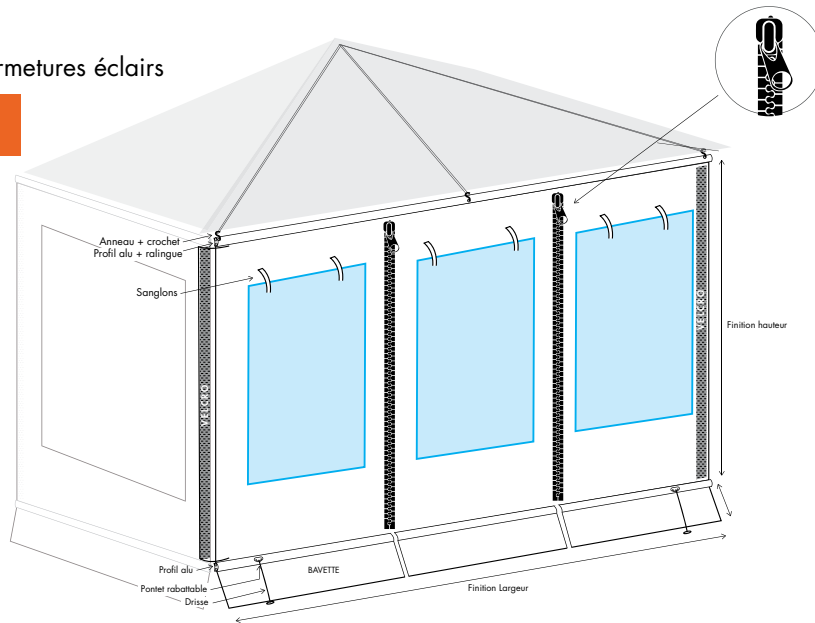

# RIDEAU DE PARASOL OPTIONS

**SPECIAL CHR**

**PRIX NETS HT**

**Porte**  
avec 2 fermetures éclair

**+ 159 €**

**Raccord Velcro**

**+ 41 €**

**Gouttière**