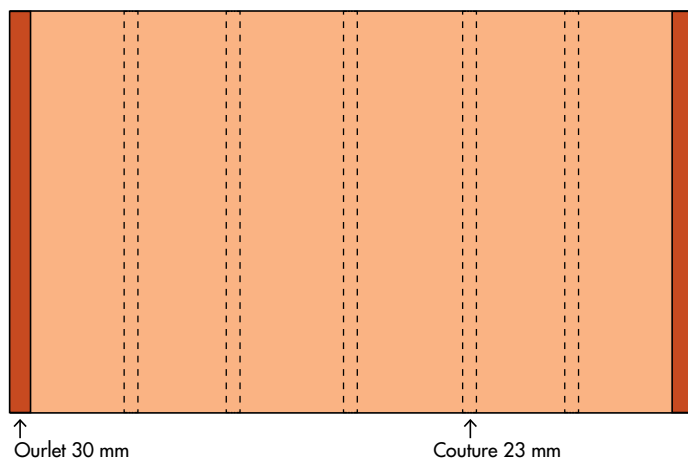

# TABLEAU LAIZES

	1	2	3	4	5	6	7	8	9	10	11	12
<b>LARGEUR FINALE</b>	1 140	2 310	3 490	4 670	5 840	7 030	8 070	9 110	10 290	11 340	12 520	13 560

Plus ou moins 5 mm peuvent changer le nombre de laizes

TOILE CLASSIQUE