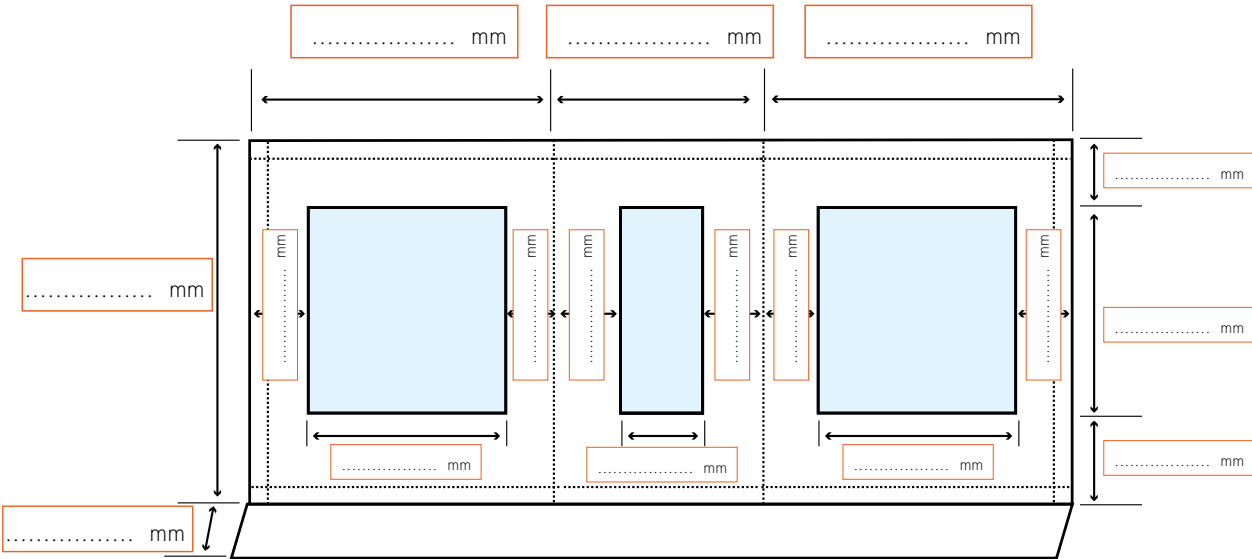

RIDEAU DE STORE

Vue extérieure

Toiles

☐ ACRYLIQUE
Coloris : .....

☐ PVC
Coloris : .....

Options

☐ Autres : .....

Indiquer vos finitions sur le dessin.