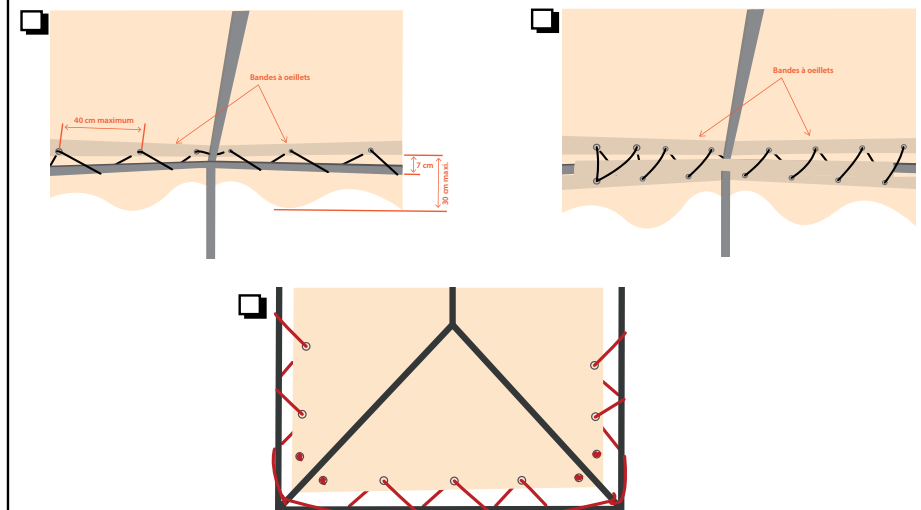

Différents laçages sandows