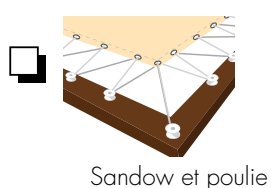

TOILE TENDUE POUR PERGOLA / OEILLETS 4 CÔTES - FER OU CARRÉ ALU

PRIX NETS HT

☐ FER FORGÉ OU CARRÉ ALU

Conseils D'installation Au Choix