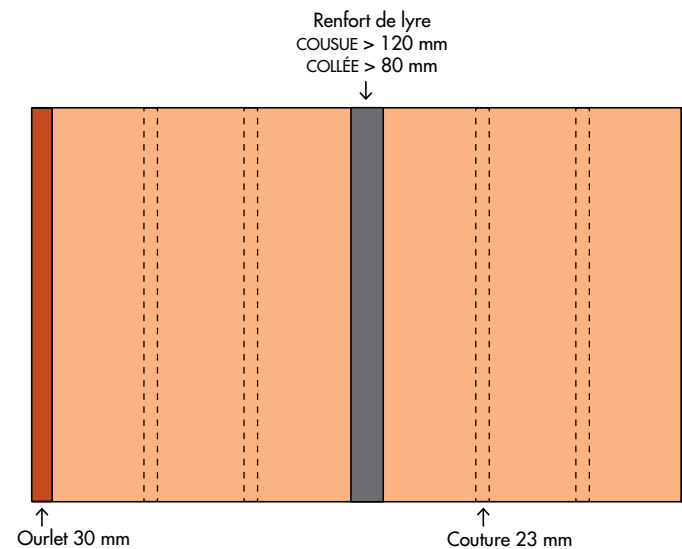

TOILE AVEC RENFORT DE LYRE