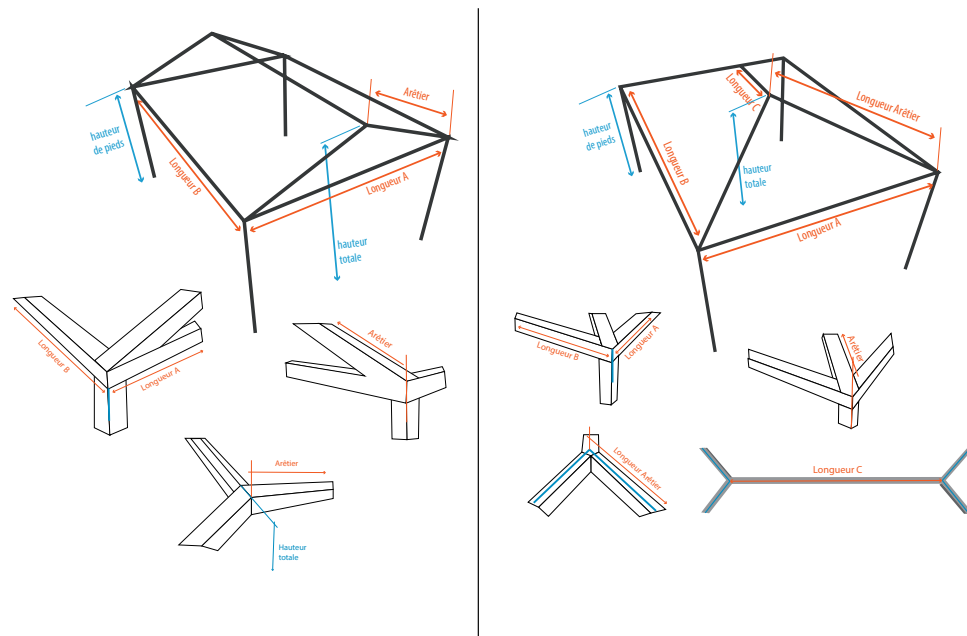

RENTOILAGE ABRI DE JARDIN / AVEC OEILLETS & SANDOW

TOILE ACRYLIQUE OU 502

RECTANGULAIRE	2	2	3	3	3	3	3,5	3,5	3,5	4	4	4,5	4,5	4,5
	2,5	3	2,5	3,5	4	4,5	4	4,5	5	4,5	5	5	5,5	6
Prix SANS lambrequin	437	485	545	639	696	753	748	805	862	934	999	1031	1097	1162
Prix AVEC lambrequin	530	589	659	774	841	908	903	971	1038	1110	1186	1228	1304	1379

CARRÉ	2	2,5	3	3,5	4	4,5	5	5,5
	2	2,5	3	3,5	4	4,5	5	5,5
Prix SANS lambrequin	408	469	582	651	789	866	943	1114
Prix AVEC lambrequin	491	573	706	796	955	1053	1151	1342