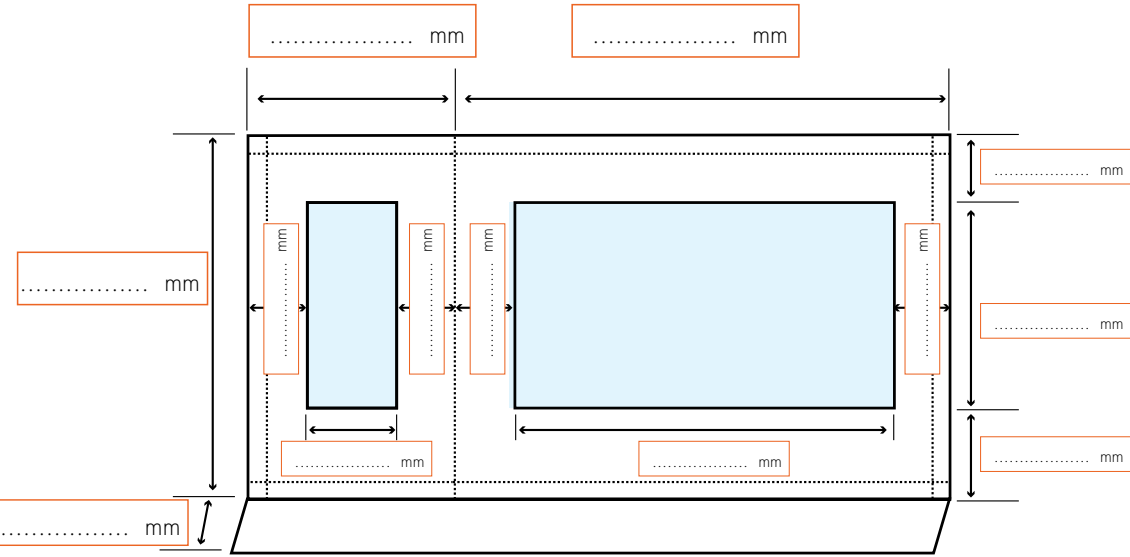

RIDEAU DE STORE

Vue extérieure

Toiles

☐ ACRYLIQUE
Coloris : .....

☐ PVC
Coloris : .....

Options

☐ Autres : .....

Indiquer vos finitions sur le dessin.