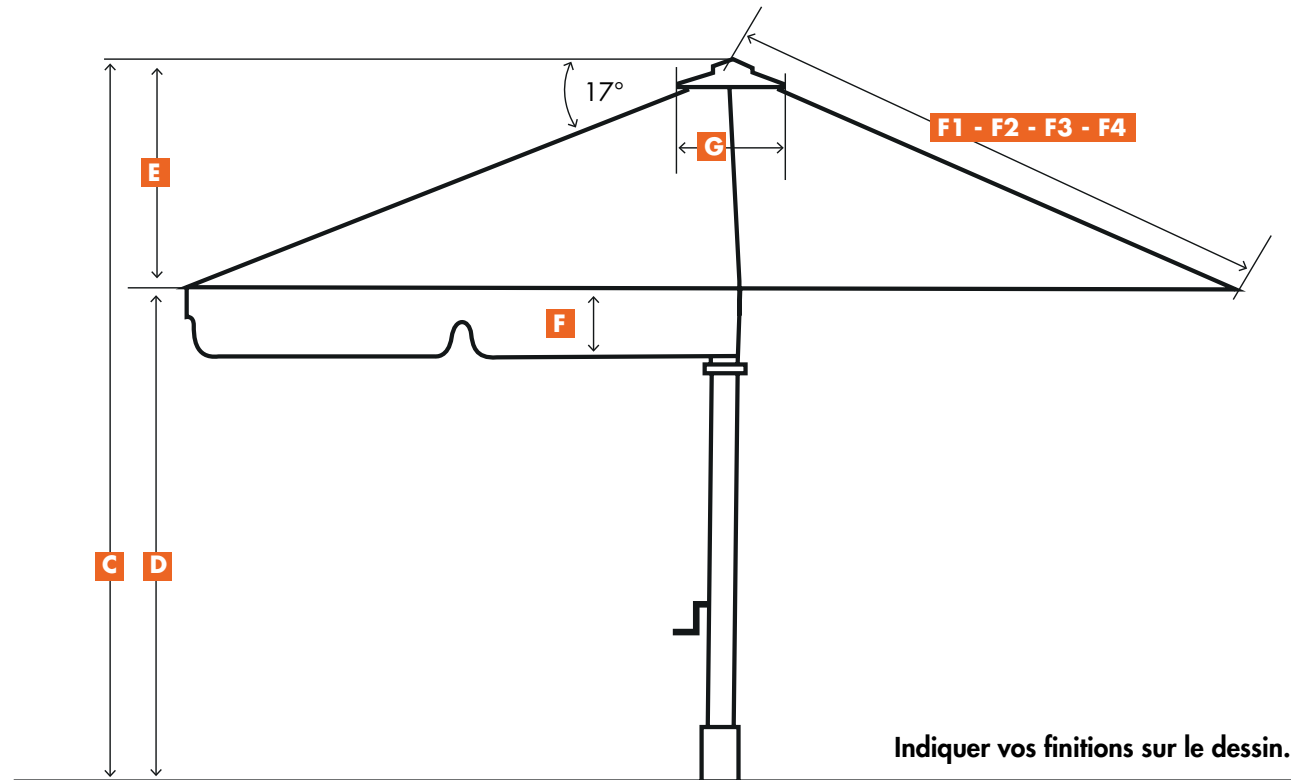

RENTOILAGE PARASOL

REF : .....

CLIENT : .....

DATE : .....

A	Longueur
B	Largeur
C	Hauteur parasol ouvert
D	Hauteur sous baleine ouvert
E	Flèche
F	Hauteur lambrequin
F1	Dimensions baleines
F2	
F3	
F4	
G	Diamètre haut parasol

Nombre de baleines : .....

Indiquer vos finitions sur le dessin.