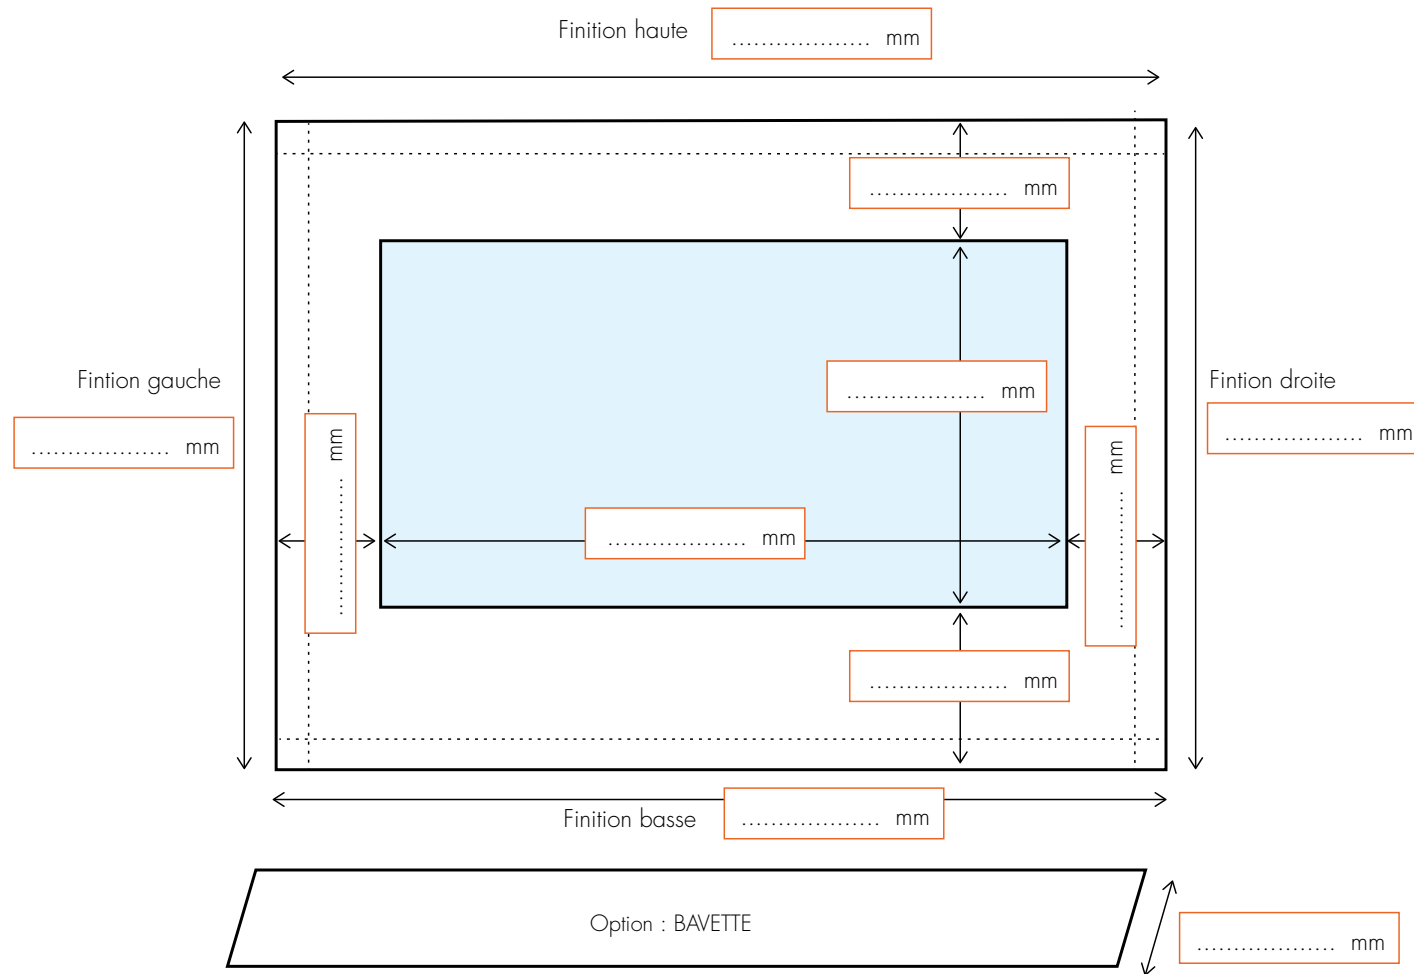

RIDEAU DE STORE

Pour compléter un store banne, les joues de store de façade permettent de délimiter l'espace consacré à un CHR ou encore à un commerce, de protéger les clients du soleil ou des intempéries, enfin de se sentir chez soi. Elles peuvent être adaptées à tout type de store banne ou également de pergolas.

Matussière confectionne les joues de stores sur mesure, en toile acrylique ou PVC.

Vue extérieure

Toiles

- ☐ ACRYLIQUE
  Coloris : .....
- ☐ PVC
  Coloris : .....

Options

- ☐ Autres : .....
  .....

Observations : .....
.....
.....
.....

Indiquer vos finitions sur le dessin.

REF : .....

BON POUR ACCORD

Date :
Nom :
Signature :