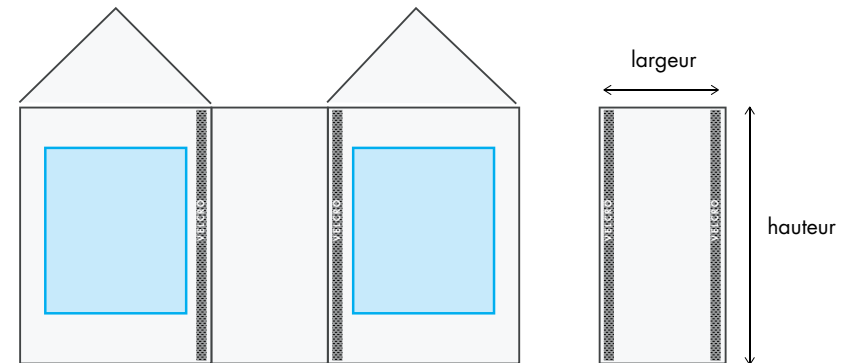

# RIDEAU DE PARASOL OPTIONS

**SPECIAL CHR**

**PRIX NETS HT**

**Porte**  
avec 2 fermetures éclair

**+ 159 €**

**Raccord Velcro**

**+ 41 €**

**Gouttière**