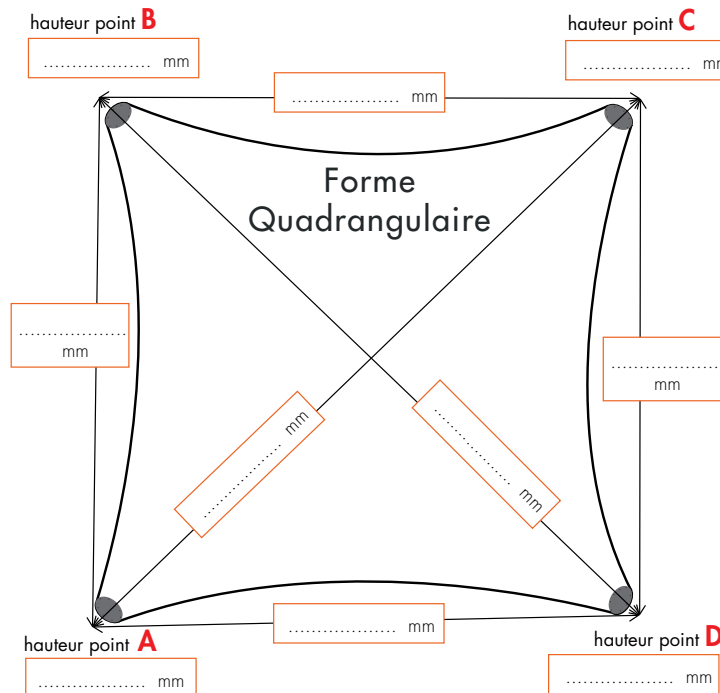

VOILE D'OMBRAGE

Très élégantes et toujours très appréciées, les voiles d'ombrage s'adaptent à tous les extérieurs, terrasses, patios, balcons... Elles protègent du soleil tout en créant une ambiance marine, aérée et contemporaine. Nos clients nous les demandent pour des projets d'habitation mais également piscines, terrasses, aires de jeux, centres commerciaux, parkings, écoles... Nous les fabriquons sur mesure suivant différentes formes : triangulaire, la plus facile à tendre, carré ou rectangulaire. Nous apportons tout le soin et la qualité garantissant leur bonne efficacité et leur solidité. Bien tendues, elles ne bougeront pas en cas de vent.

☐ **Confection Standard COUSUE**
avec anneaux dé demi-rond pompier
(Sangle cousue sur périmètre)

☐ **Confection Elite Pro SOUDÉE**
avec plaques alu.
(Toile soudée à coeur -
Périmètre 3 épaisseurs)

☐ **Confection COUSUE**
ou **SOUDÉE**
avec câble

Indiquer
vos finitions
sur le dessin.

PRISE DE CÔTE :
point de fixation
à point de fixation

TRIANGLE
Uniquement dimensions 3 côtes
QUADRANGLE
Dimensions 4 côtes + 2 diagonales
+ 4 hauteurs points de fixations

SOUS RESERVE DE VALIDATION
APRÈS CONTRÔLE PAR NOS SOINS

Réserve Atelier : .....

.....

.....

.....

REF : .....

CLIENT : .....

DATE : .....

Vue de dessus / Toiles

- ☐ Soltis 92 (soudée ou cousue)
  Coloris : .....
- ☐ ACRYLIQUE (cousu)
  Coloris : .....
- ☐ PVC 502 (soudé)
  Coloris : .....
- ☐ Tentmesh (cousu)
  Coloris : .....

Options

- ☐ Sangles à cliquets
  (confection standard cousue)
- ☐ Ridoirs inox ABC
  (confection Elite
  Pro soudée)

- ☐ Anneaux de levage

Observations : .....

.....

.....

.....