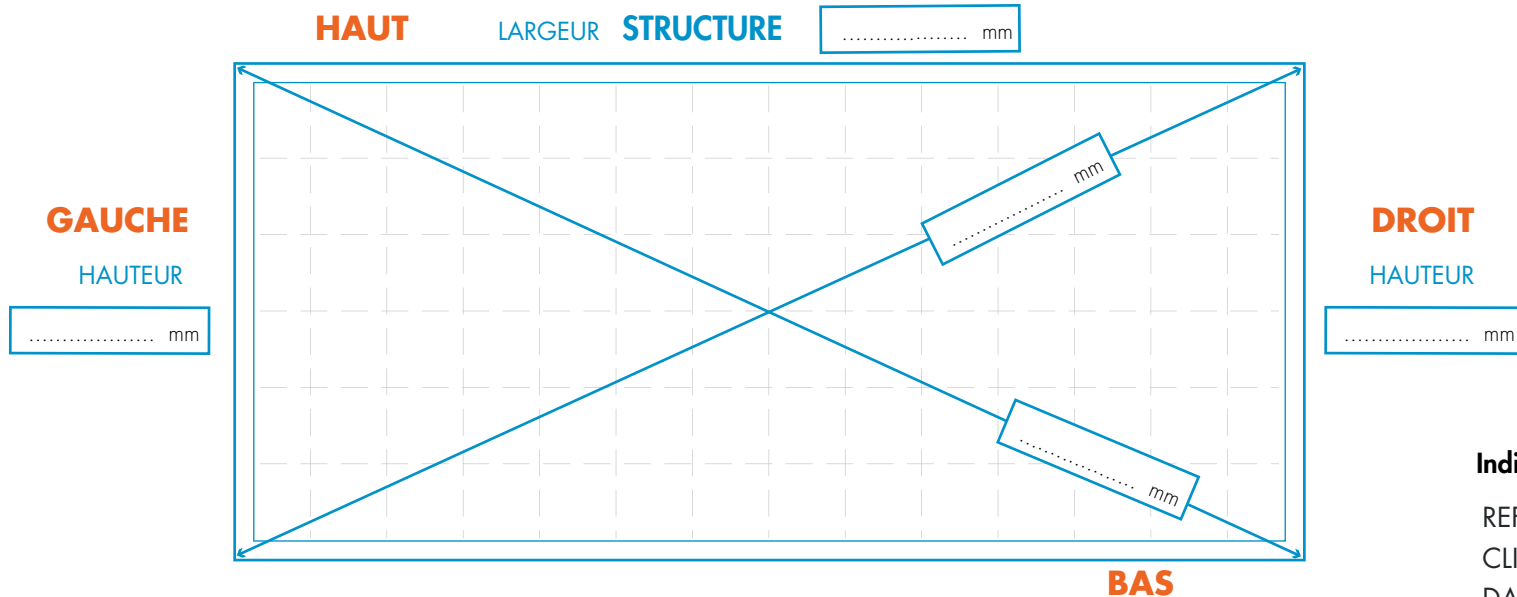

TOILE TENDUE POUR PERGOLA / OEILLETS 4 CÔTES - FER OU CARRÉ ALU

PRIX NETS HT

☐ FER FORGÉ OU CARRÉ ALU

Conseils D'installation Au Choix

Finition Haute

OPTIONS

Renfort avec velcro sous toile
(à reporter sur le dessin)

Indiquer Ø tube ou section
tube carré : .....

Sandow 1€ / ML

crochet S 0,50 €

Indiquer vos finitions sur le dessin.

REF : .....

CLIENT : .....

DATE : .....