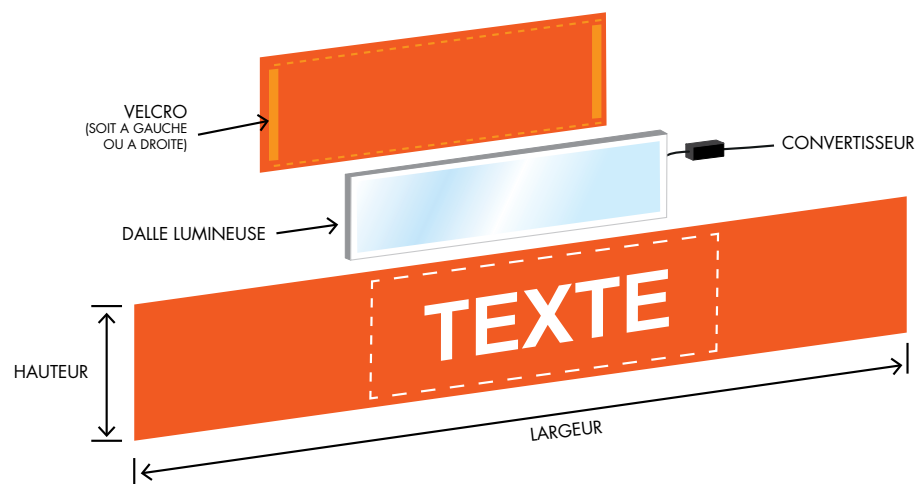

DESCRIPTIF

- Confection proposé avec dalle led collée sur la toile au verso de la face visible ou dalle led à insérer dans une poche velcro au dos du lambrequin
- Dalle led fournie en 4000K blanc du jour - sur demande en 3000K blanc chaud avec driver non étanche (prévoir impérativement boîte plexo pour une pose extérieure) et un câble d'alimentation de 5 m sur demande possible 10 m
- Découpe laser réalisée sur la toile acrylique (Dickson, Sattler, Latim) sur la face visible du lambrequin.
- Finition haute fourreau de 40 mm
- Finition basse fourreau de 40 mm (barre de charge ø 18 non fourni possible sur demande)
- Garantie **1 an**

OPTIONS

- Radio avec interface et télécommande 4 canaux
- Goulotte pour passage câble d'alimentation

COLORIS FILTRE TRANSLUCIDE

T5015	T5116	T5045	T5053	T5033	T5186	T5227	T5274	T5288	T5127	T5167	T5355	T5369	T5476	T5549	T5001
Jaune Mimosa	Bouton D'or	Orange Citrouille	Rouge Cerise	Rouge Coquelicot	Rouge Tomato	Rose Freesia	Bleu Océan	Bleu de Chine	Bleu Adriatique	Bleu Égée	Vert Prairie	Vert Manzana	Marron Châtaigne	Gris Éléphant	Blanc Polaire