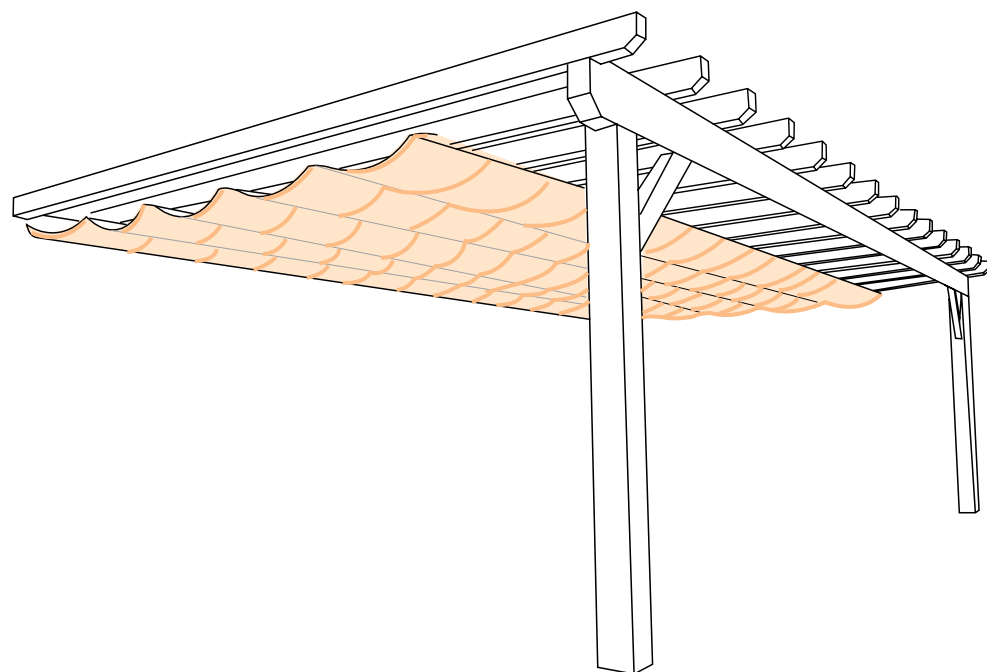

TOILE VELUM MEDITERRANEEN / SOLTIS 92 - PVC 502 - ACRYLIQUE 290 GRS

Pour toutes terrasses, verrières ou pergolas de grandes dimensions, le velum, également appelé vélum méditerranéen, est une solution de protection solaire très adaptée. Ces grandes toiles formant des plis réguliers coulissent sur des profils rails en aluminium laqué afin de s'ouvrir ou se fermer à la demande et d'offrir une protection tout en élégance au soleil ou au vent.

Nos velums sont fabriqués sur mesure et vous sont proposées en toile Soltis 92, PVC 502 ou acrylique 290 grammes.

**CÂBLES
NON FOURNIS**

DESCRIPTIF

- Haut et bas fourreau pour tube
- Toiles Soltis et PVC 502 : Anneaux inox tous les 50 cm en avancée - tous les 60 cm en largeur
- Toiles Acrylique : Anneaux inox tous les 50 cm en avancée - tous les 58 cm en largeur
- 2 à 22 anneaux (2 à 15 pour Acrylique)
- 2 à 17 sangles
- Câbles non fournis
- Option fourreau avec barre de lestage + canne de tirage possible