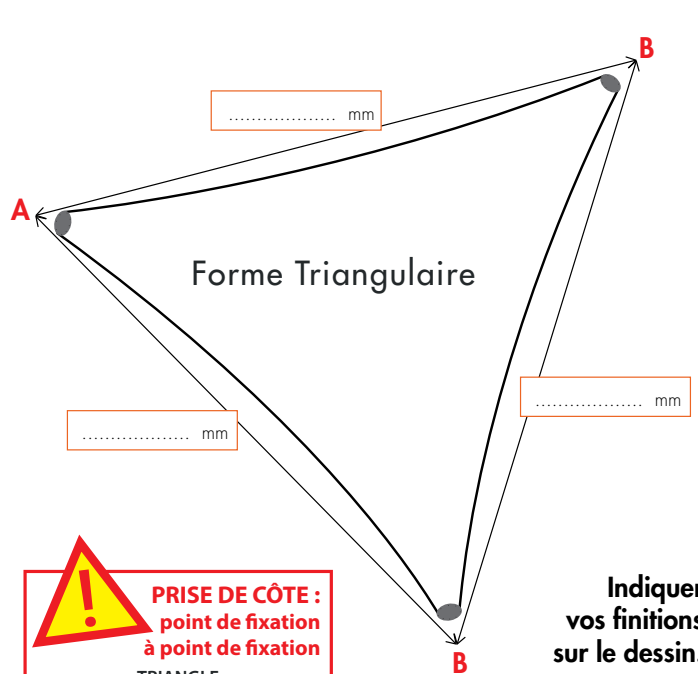

VOILE D'OMBRAGE

Très élégantes et toujours très appréciées, les voiles d'ombrage s'adaptent à tous les extérieurs, terrasses, patios, balcons... Elles protègent du soleil tout en créant une ambiance marine, aérée et contemporaine. Nos clients nous les demandent pour des projets d'habitation mais également piscines, terrasses, aires de jeux, centres commerciaux, parkings, écoles... Nous les fabriquons sur mesure suivant différentes formes : triangulaire, la plus facile à tendre, carré ou rectangulaire. Nous apportons tout le soin et la qualité garantissant leur bonne efficacité et leur solidité. Bien tendues, elles ne bougeront pas en cas de vent.

☐ **Confection Standard COUSUE**
avec anneaux dé demi-rond pompier
(Sangle cousue sur périmètre)

☐ **Confection Elite Pro SOUDÉE**
avec plaques alu.
(Toile soudée à coeur -
Périmètre 3 épaisseurs)

☐ **Confection COUSUE**
ou **SOUDÉE**
avec câble

Indiquer
vos finitions
sur le dessin.

PRISE DE CÔTE :
point de fixation
à point de fixation

TRIANGLE
Uniquement dimensions 3 côtes
QUADRANGLE
Dimensions 4 côtes + 2 diagonales
+ 4 hauteurs points de fixations

SOUS RESERVE DE VALIDATION
APRÈS CONTRÔLE PAR NOS SOINS

Réserve Atelier : .....

.....

.....

.....

REF : .....

CLIENT : .....

DATE : .....

Vue de dessus / Toiles

- ☐ Soltis 92 (soudée ou cousue)
  Coloris : .....
- ☐ ACRYLIQUE (cousu)
  Coloris : .....
- ☐ PVC 502 (soudé)
  Coloris : .....
- ☐ Tentmesh (cousu)
  Coloris : .....

Options

- ☐ Sangles à cliquets
  (confection standard cousue)
- ☐ Ridoirs inox ABC
  (confection Elite
  Pro soudée)

- ☐ Anneaux de levage

Observations : .....

.....

.....

.....