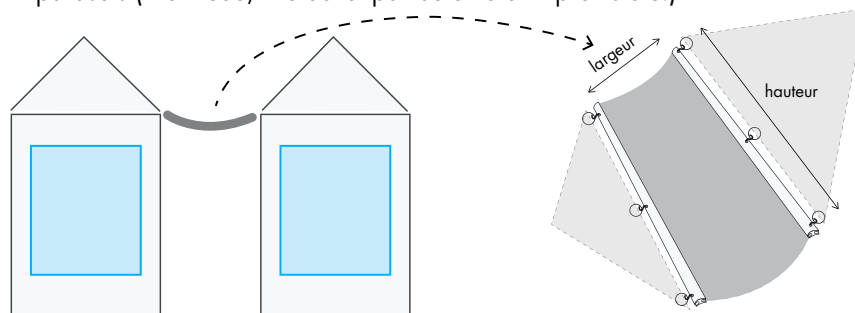

☐ **Gouttière**

Entre 2 parasols (1 anneau, 1 crochet par baleine et 2 profils alu.)