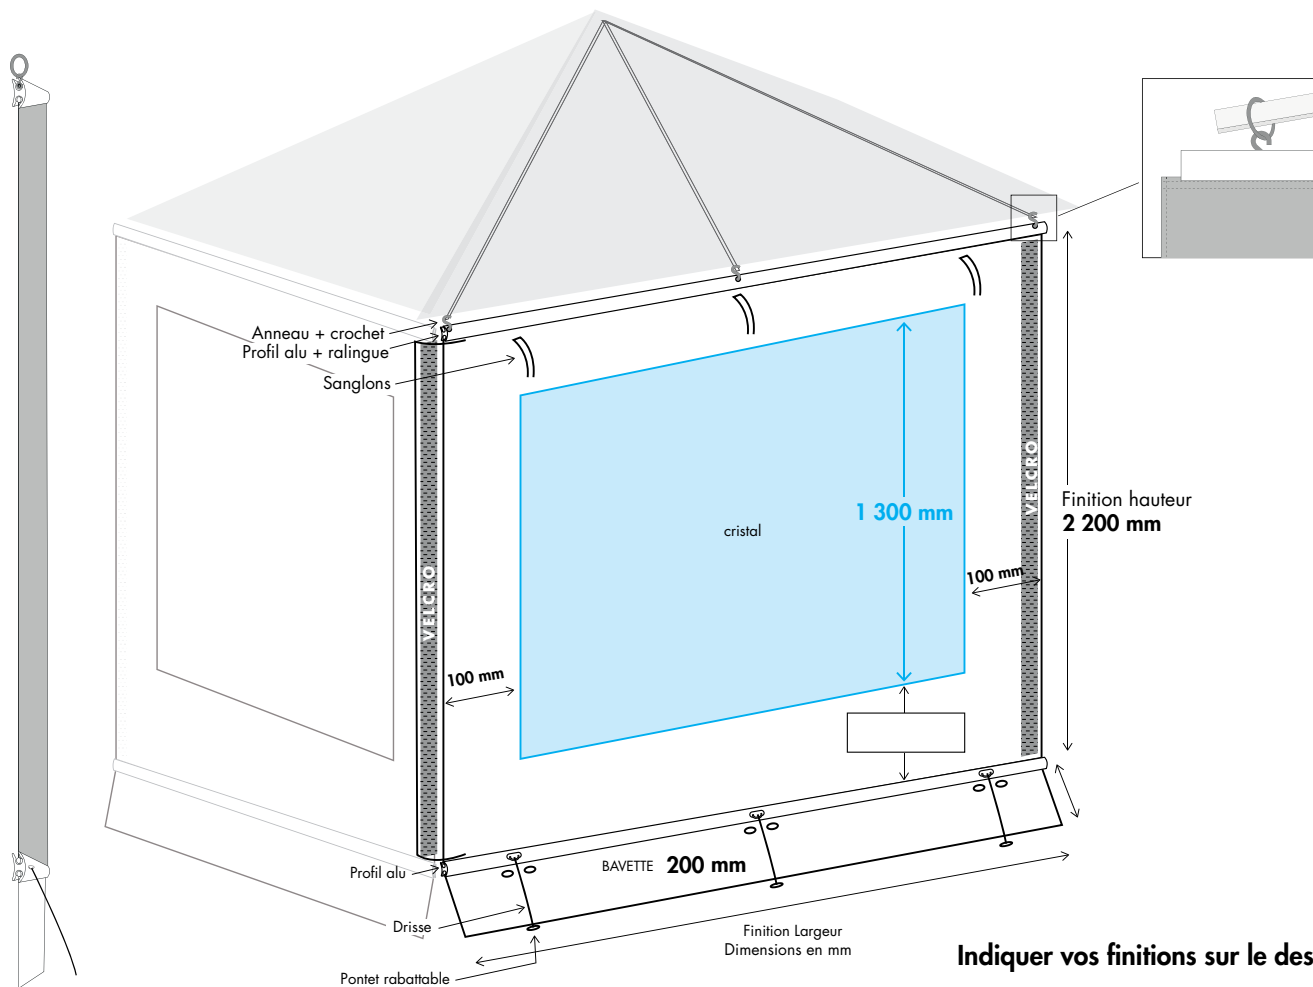

RIDEAU DE PARASOL

SPECIAL CHR

! PRIX NETS HT

Le rideau de parasol est une protection développée tout spécialement pour les besoins des CHR, stands de marchés ou stands forains, pour équiper les parasols et en faire de véritables petits espaces privés et protégés en plein air.

Nous le fabriquons sur mesure dans nos ateliers à la demande de nos clients.

Pour des événements festifs, l'équipement de terrasses ou de commerces ambulants, ils se déclinent en plusieurs options et peuvent être personnalisés par marquage publicitaire.

Indiquer vos finitions sur le dessin.

REF : .....

CLIENT : .....

DATE : .....

☐ Vue extérieure

☐ Vue intérieure

Toiles

☐ ACRYLIQUE

Coloris : .....

☐ PVC

Coloris : .....

Tarifs

LONGEUR	HAUTEUR 2200
2000	404 €
2250	431 €
2500	458 €
2750	492 €
3000	526 €
3250	572 €
3500	592 €
3750	626 €
4000	659 €
4250	693 €
4500	727 €
4750	761 €
5000	793 €
5250	827 €
5500	861 €
5750	895 €
6000	928 €